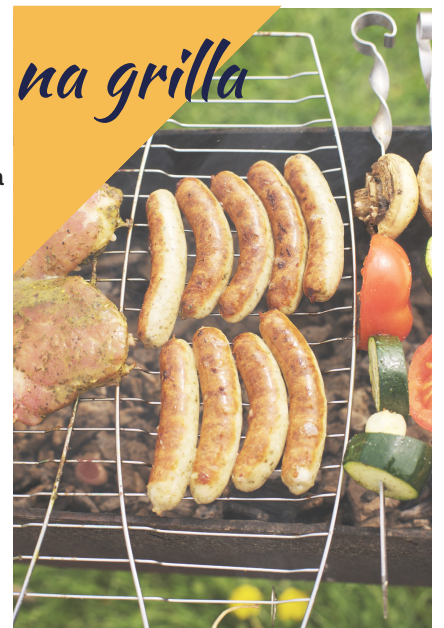

Karafka szklana 0,5l
667429

3,69

Karafka szklana 1,0l
667412

4,99

Cerata 100x140
000102

10,54