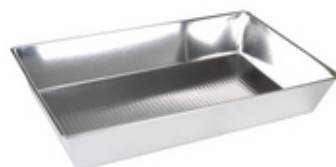

3.85

4.45

8.05

4.65

Forma do pizzy
śr. 300

3.05

Blacha fakturowana

280x235x60