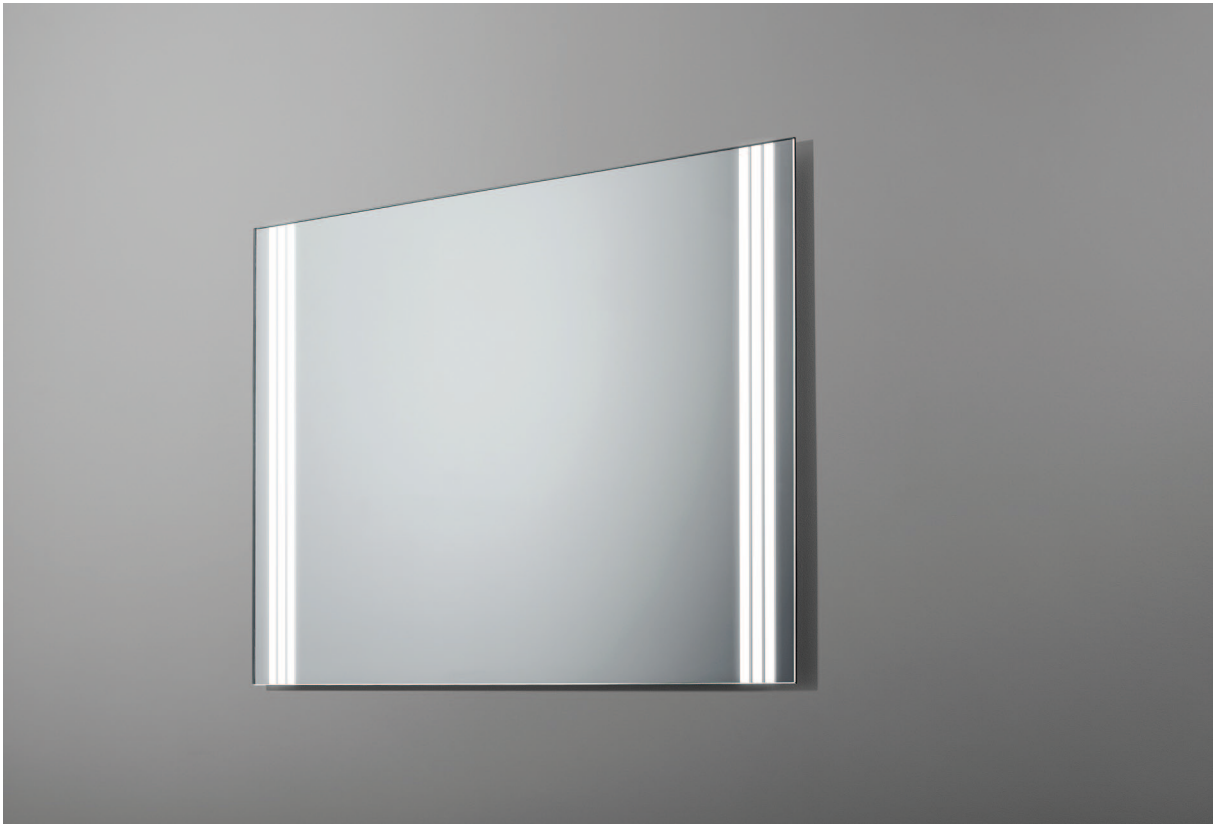

## SOLEA

Kolekcja Solea należy do faworytów wśród naszej licznej oferty lustek podświetlanych. Oświetlenie LED zainstalowane z trzech stron lustra pozwala uzyskać równomierne i optymalne oświetlenie twarzy. Model doskonale współgra z wieloma stylami aranżacyjnymi.

## STRIPS

Seria luster Strips to połączenie subtelnego wzornictwa z nowoczesną stylistyką. Cienkie, potrójne pasy LED zainstalowane po obu stronach lustra tworzą elegancki, a zarazem bardzo nowoczesny look, który dodatkowo podkreślają szlifowane krawędzie.