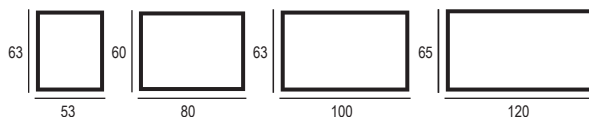

Klasa szczelności: **IP44**

Głębokość lustra: 34mm

Tylna obudowa: PCV

Zasilanie: 230V~50Hz

Barwa światła: Ciepła 2800-3200K (Opcja)  
Neutralna 4000-4500K (Opcja)  
Zimna 6000-6500K (Standard)

Nazwa	Index	Wymiary	Moc
Dolium	5096_310	53x63	10W
Dolium	6444_349	80x60	14W
Dolium	0434_388	100x63	18W
Dolium	9292_409	120x65	23W