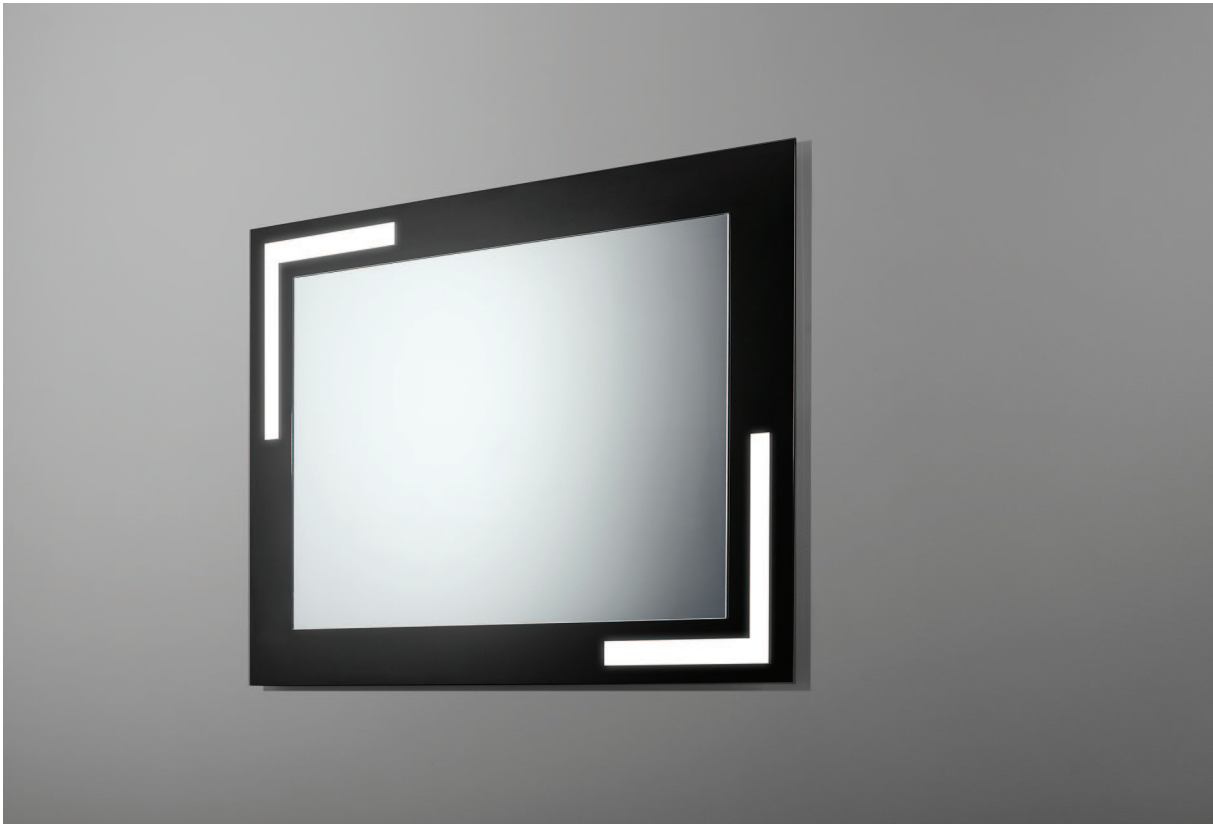

ARROWS

Lustra Arrows przypadną do gustu wszystkim, którzy w wystroju wnętrz stawiają na styl i wyrafinowanie. Kryształowe lustro zostało naklejone na lakierowaną tafle szkła w kolorze czarnej perły i oświetlone narożnymi pasami ledowymi. Kontrastowe zestawienie kolorów uwydatnia szlachetny wygląd modelu i jego klasyczną stylistykę.

Klasa szczelności: **IP44**
Głębokość lustra: 34mm
Tylna obudowa: PCV
Zasilanie: 230V~50Hz
Barwa światła: Ciepła 2800-3200K (Opcja)
Neutralna 4000-4500K (Opcja)
Zimna 6000-6500K (Standard)

Nazwa	Index	Wymiary	Moc
Arrows	7168_334	53x63	10W
Arrows	1523_388	80x60	14W
Arrows	7199_474	100x63	18W
Arrows	9391_518	120x65	23W

Dostępne technologie: