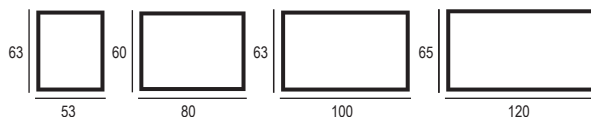

Klasa szczelności: **IP44**

Głębokość lustro: 34mm

Tylna obudowa: PCV

Zasilanie: 230V~50Hz

Barwa światła: Ciepła 2800-3200K (Opcja)  
Neutralna 4000-4500K (Opcja)  
Zimna 6000-6500K (Standard)

Nazwa	Index	Wymiary	Moc
Corals	4570_292	53x63	10W
Corals	1554_318	80x60	14W
Corals	5027_347	100x63	18W
Corals	0250_388	120x65	23W