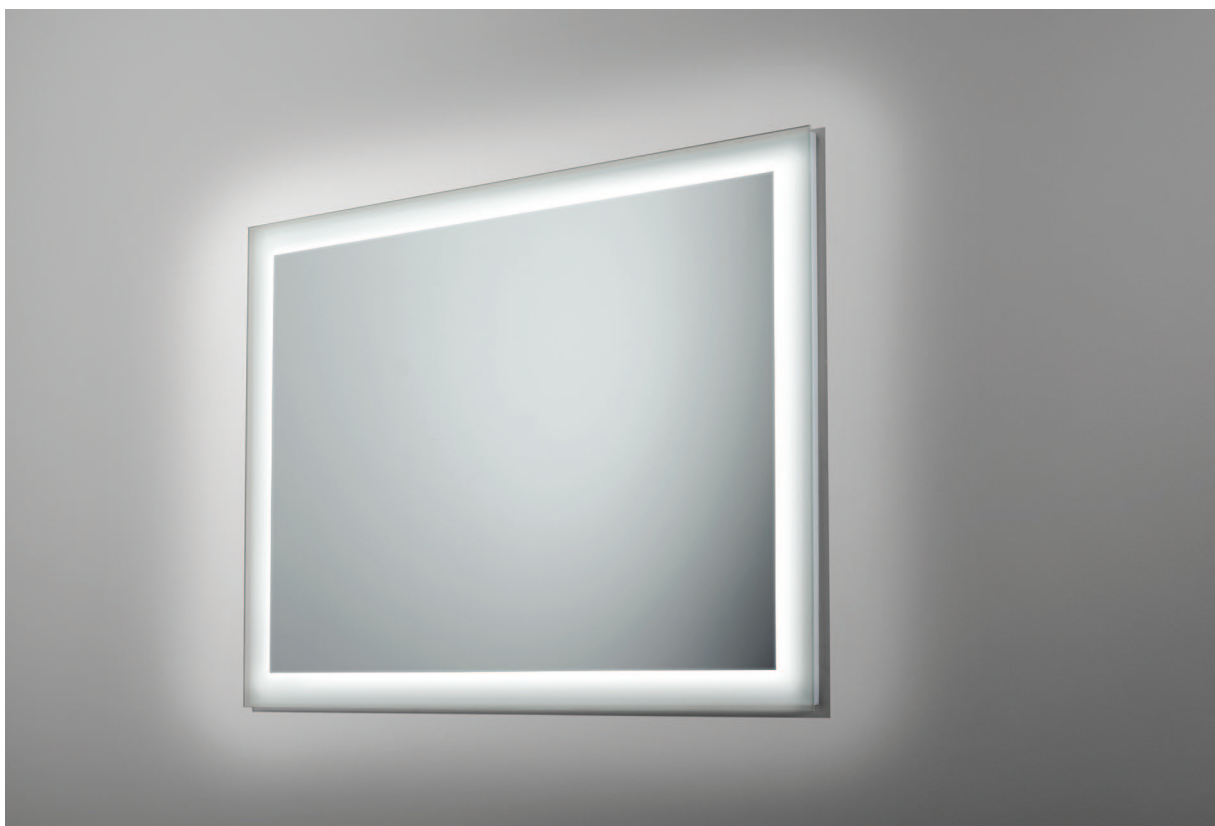

## RING

O dużej popularności luster z kolekcji Ring decyduje przede wszystkim największa powierzchnia świecenia. Oświetlenie LED biegnące wzdłuż obwodu lustra padające dodatkowo na ścianę sprawia, że jest ono niezwykle jasne dzięki czemu doskonale doświetli twarz podczas codziennej pielęgnacji.