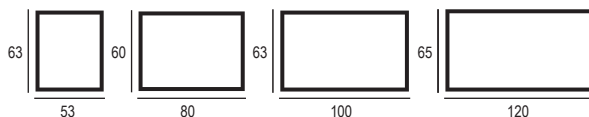

Klasa szczelności: **IP44**

Głębokość lustra: 34mm

Tylna obudowa: PCV

Zasilanie: 230V~50Hz

Barwa światła: Ciepła 2800-3200K (Opcja)  
Neutralna 4000-4500K (Opcja)  
Zimna 6000-6500K (Standard)

Nazwa	Index	Wymiary	Moc
Window	5560_344	53x63	22W
Window	2216_362	80x60	27W
Window	2223_401	100x63	31W
Window	8622_440	120x65	35W