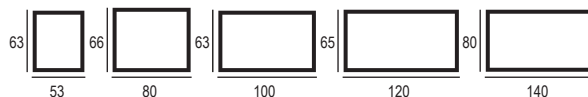

Klasa szczelności: **IP44**

Głębokość lustra: 34mm

Tylna obudowa: PCV

Zasilanie: 230V~50Hz

Barwa światła: Ciepła 2800-3200K (Opcja)  
Neutralna 4000-4500K (Opcja)  
Zimna 6000-6500K (Standard)

Nazwa	Index	Wymiary	Moc
Illusion	5591_377	53x63	15W
Illusion	5614_440	80x66	20W
Illusion	5621_500	100x63	23W
Illusion	9032_583	120x65	27W
Illusion	7250_661	140x80	32W