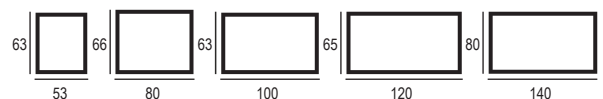

Klasa szczelności: **IP44**
Głębokość lustra: 34mm
Tylna obudowa: PCV
Zasilanie: 230V~50Hz
Barwa światła: Ciepła 2800-3200K (Opcja)
                  Neutralna 4000-4500K (Opcja)
                  Zimna 6000-6500K (Standard)

Nazwa	Index	Wymiary	Moc
Eclipse	7359_388	53x63	15W
Eclipse	7373_453	80x66	20W
Eclipse	7380_514	100x63	23W
Eclipse	9056_609	120x65	27W
Eclipse	7403_687	140x80	32W