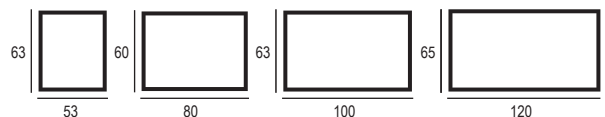

ARROWS

Lustra Arrows przypadną do gustu wszystkim, którzy w wystroju wnętrz stawiają na styl i wyrafinowanie. Kryształowe lustro zostało naklejone na lakierowaną tafle szkła w kolorze czarnej perły i oświetlone narożnymi pasami ledowymi. Kontrastowe zestawienie kolorów uwydatnia szlachetny wygląd modelu i jego klasyczną stylistykę.

Klasa szczelności: **IP44**
Głębokość lustra: 34mm
Tylna obudowa: PCV
Zasilanie: 230V~50Hz
Barwa światła: Ciepła 2800-3200K (Opcja)
Neutralna 4000-4500K (Opcja)
Zimna 6000-6500K (Standard)

Nazwa	Index	Wymiary	Moc
Arrows	7168_334	53x63	10W
Arrows	1523_388	80x60	14W
Arrows	7199_474	100x63	18W
Arrows	9391_518	120x65	23W