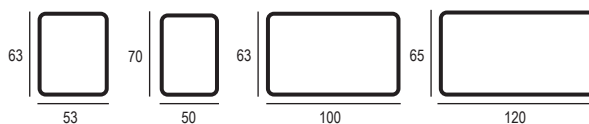

Głębokość lustra: 34mm

Tylna obudowa: PCV

Zasilanie: 230V~50Hz

Barwa światła: Ciepła 2800-3200K (Opcja)  
Neutralna 4000-4500K (Opcja)  
Zimna 6000-6500K (Standard)

Nazwa	Index	Wymiary	Moc
Quadro	4792_293	53x63	12W
Quadro	1813_323	50x70	13W
Quadro	0472_362	100x63	12W
Quadro	9940_388	120x65	12,5W