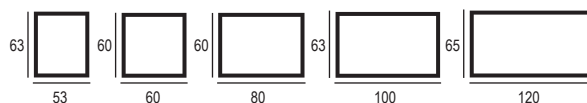

Klasa szczelności: **IP44**
Głębokość lustra: 34mm
Tylna obudowa: PCV
Zasilanie: 230V~50Hz
Barwa światła: Ciepła 2800-3200K (Opcja)
Neutralna 4000-4500K (Opcja)
Zimna 6000-6500K (Standard)

Nazwa	Index	Wymiary	Moc
Ring	4587_312	53x63	22W
Ring	1820_331	60x60	23W
Ring	1837_362	80x60	27W
Ring	0274_401	100x63	31W
Ring	9667_440	120x65	35W