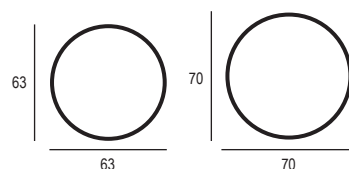

Klasa szczelności: **IP44**
Głębokość lustra: 34mm
Tylna obudowa: PCV
Zasilanie: 230V~50Hz
Barwa światła: Ciepła 2800-3200K (Opcja)
Neutralna 4000-4500K (Opcja)
Zimna 6000-6500K (Standard)

Nazwa	Index	Wymiary	Moc
Planet	8714_401	63x63	19W
Planet	8721_440	70x70	21W