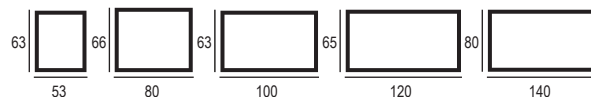

Głębokość lustra: 34mm

Tylna obudowa: PCV

Zasilanie: 230V~50Hz

Barwa światła: Ciepła 2800-3200K (Opcja)  
Neutralna 4000-4500K (Opcja)  
Zimna 6000-6500K (Standard)

Nazwa	Index	Wymiary	Moc
Diamond	0403_427	53x63	12W
Diamond	1516_453	80x66	14W
Diamond	0243_518	100x63	18W
Diamond	9094_596	120x65	20W
Diamond	1509_661	140x80	26W