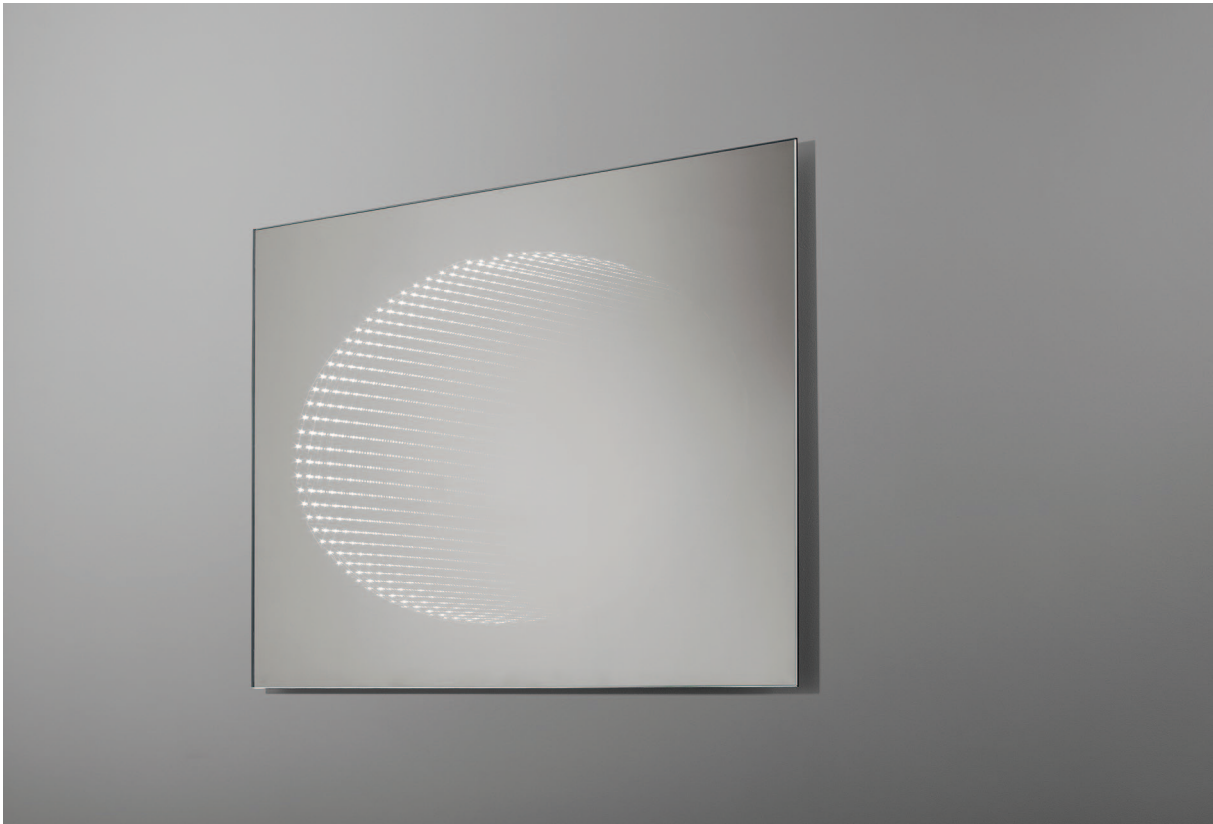

## DIAMOND

Lustro z serii 3D, bazującej na hipnotyzującym efekcie głębi. Podświetlenie LED w kształcie regularnego rombu tworzy wrażenie świetlistego diamentu zamkniętego w szklanych taflach luster.

Klasa szczelności: **IP44**

Głębokość lustra: 34mm

Tylna obudowa: PCV

Zasilanie: 230V~50Hz

Barwa światła: Ciepła 2800-3200K (Opcja)  
Neutralna 4000-4500K (Opcja)  
Zimna 6000-6500K (Standard)

Nazwa	Index	Wymiary	Moc
Diamond	0403_427	53x63	12W
Diamond	1516_453	80x66	14W
Diamond	0243_518	100x63	18W
Diamond	9094_596	120x65	20W
Diamond	1509_661	140x80	26W

## ECLIPSE

Lustra z serii 3D są niezwykle oryginalnym i eleganckim uzupełnieniem każdej aranżacji. W modelu Eclipse świetliste punkty ułożone w kształt elipsy potęgują wrażenie nieskończonej głębi.

Klasa szczelności: **IP44**  
 Głębokość lustra: 34mm  
 Tylna obudowa: PCV  
 Zasilanie: 230V~50Hz  
 Barwa światła: Ciepła 2800-3200K (Opcja)  
                   Neutralna 4000-4500K (Opcja)  
                   Zimna 6000-6500K (Standard)