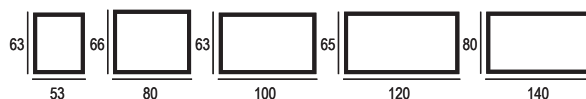

Klasa szczelności: **IP44**

Głębokość lustra: 34mm

Tylna obudowa: PCV

Zasilanie: 230V~50Hz

Barwa światła: Ciepła 2800-3200K (Opcja)

Neutralna 4000-4500K (Opcja)

Zimna 6000-6500K (Standard)

Nazwa	Index	Wymiary	Moc
Vision	7267_388	53x63	15W
Vision	7281_461	80x66	20W
Vision	7298_514	100x63	23W
Vision	9070_661	120x65	27W
Vision	7311_765	140x80	32W