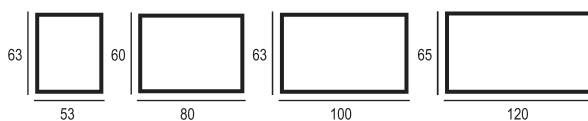

IP class: **IP44**

Mirror depth: 34mm

Rear cover: PCV

Power supply: 230V~50Hz

Light colour: Warm 2800-3200K (Option)
Natural 4000-4500K (Option)
Cool 6000-6500K (Standard)

Name	Index	Dimensions(cm)	Power
Dolium 53	5096_310	53x63	14W
Dolium 80	6444_349	80x60	14W
Dolium 100	0434_388	100x63	14W
Dolium 120	9292_409	120x65	15W