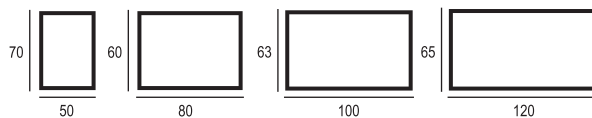

IP class: **IP44**
 Mirror depth: 34mm
 Rear cover: PCV
 Power supply: 230V~50Hz
 Light colour: Warm 2800-3200K (Option)
 Natural 4000-4500K (Option)
 Cool 6000-6500K (Standard)

Name	Index	Dimensions(cm)	Power
Duoline 50	1646_323	50x70	14W
Duoline 80	1653_349	80x60	14W
Duoline 100	4648_388	100x63	14W
Duoline 120	9377_414	120x65	15W