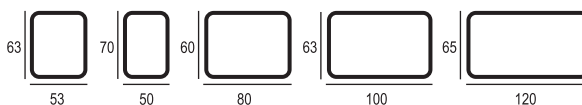

IP class: **IP44**

Mirror depth: 36mm

Rear cover: PCV

Power supply: 230V~50Hz

Light colour: Warm 2800-3200K (Option)
Natural 4000-4500K (Option)
Cool 6000-6500K (Standard)

Name	Index	Dimensions(cm)	Power
Dione 53	4210_386	53x63	16W
Dione 50	4227_396	50x70	17W
Dione 80	4234_426	80x60	20W
Dione 100	4241_539	100x63	27W
Dione 120	4258_611	120x65	30W