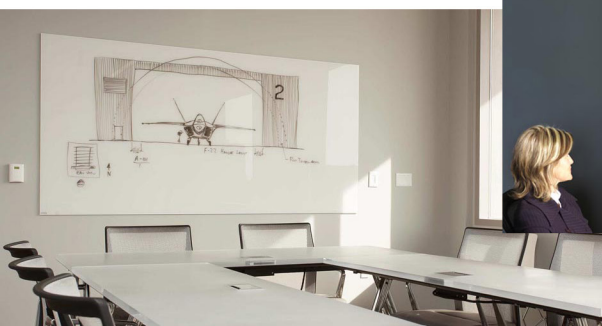

DANE TECHNICZNE

NOWE MOŻLIWOŚCI ARANŻACJI BIUR

Tym z Państwa, którzy marzą o nowoczesnym, eleganckim wnętrzu z pewnością przypadną do gustu tablice szklane. Tablice, wykonane są ze szkła laminowanego, będącego połączeniem dwóch tafli - wysokiej jakości szkła float z folią.

Tablice Szklane uatrakcyjnią każde wnętrze. Nadają się zarówno do domów, gabinetów, jak i pomieszczeń biurowych.

DOSTAWA I MONTAŻ

Gwarantujemy szybką dostawę i profesjonalny montaż, wykonywany przez doświadczonych szklarzy.

WERSJE

Tablica przezroczysta

- Zbudowana ze szkła float
- Posiada nowoczesny wygląd
- Zlewa się z tłem

Tablica mleczna

- Zbudowana ze szkła mlecznego
- Posiada nowoczesny wygląd
- Podkreśla przestrzeń biurową