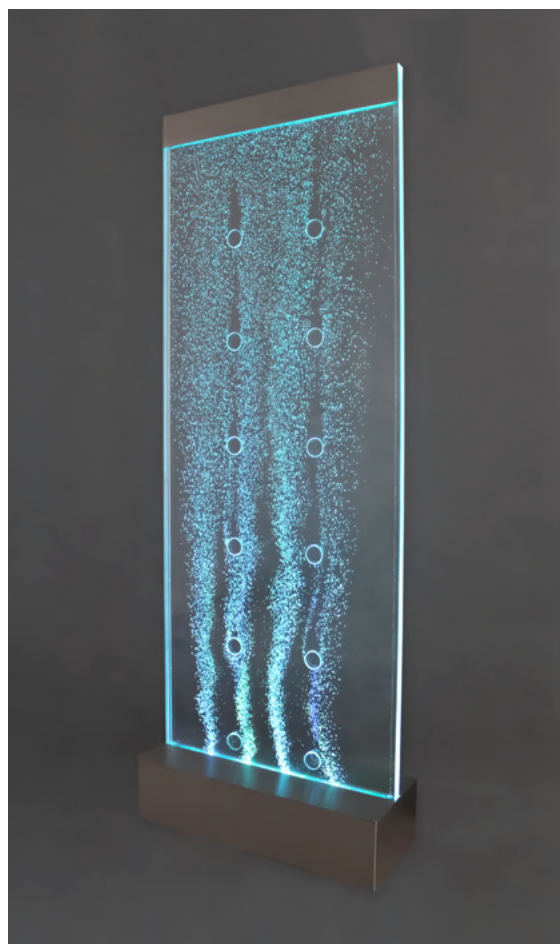

Effektsäulen auf Metallsockel

Alle Effektsäulen inkl. einfarbiger LED-Beleuchtung. Standard-Sockelfarben: schwarz und silber-matt.
Membranpumpe außenliegend.

Bezeichnung	Art.-Nr.	Ø Säule (mm)	Ø Sockel (ca. mm)	Gesamthöhe (ca. mm)	Wasserbedarf (Liter)	EUR (VK netto)
7/110 M	200005	70	185	1100	3	91,00
10/140 M	2000087	100	240	1400	9	198,00
15/147 M	200016	150	350	1470	21	264,00
15/175 M	200017	150	350	1750	26	285,00

Effektsäulen auf Edelstahlsockel

Alle Effektsäulen inkl. einfarbiger LED-Beleuchtung und Wasserablaufhahn. 12V-Membranpumpe im Sockel integriert. Standard-Sockel: Edelstahl gebürstet.

Bezeichnung	Art.-Nr.	Ø Säule (mm)	Ø Sockel (ca. mm)	Gesamthöhe (ca. mm)	Wasserbedarf (Liter)	EUR (VK netto)
15/220	200015VA	150	355	2140	32	659,00
20/220	200025VA	200	355	2140	59	679,00
25/220	200027VA	250	480	2140	90	1290,00
30/220	200031VA	300	480	2140	131	1525,00
40/220	200041VA	400	600	2140	233	2496,00
50/220	200051VA	500	600	2140	368	3480,00

Effektsäule 20/200

Art.-Nr. 200024

Beleuchtung	LED einfarbig
Ø Säule	200 mm
Ø Grundplatte	350 mm
Gesamthöhe	ca. 2000 mm
Wasserbedarf	ca. 55 l
Standard-Sockelfarben (Kunststoffsockel)	schwarz, weiß, silbermatt
Membranpumpe außenliegend	220 V

Spiegel-Wasserfall

Art.-Nr. 475220

Beleuchtung	12V-LED-Unterwasserspot weiß
Wasserlauf	über Acrylglaspiegel ca. 650 mm breit
Sockel	200 x 300 x 750 mm
Gesamthöhe	ca. 2200 mm
Wasserbedarf	ca. 38 l
Sockel und Rahmen	Edelstahl gebürstet