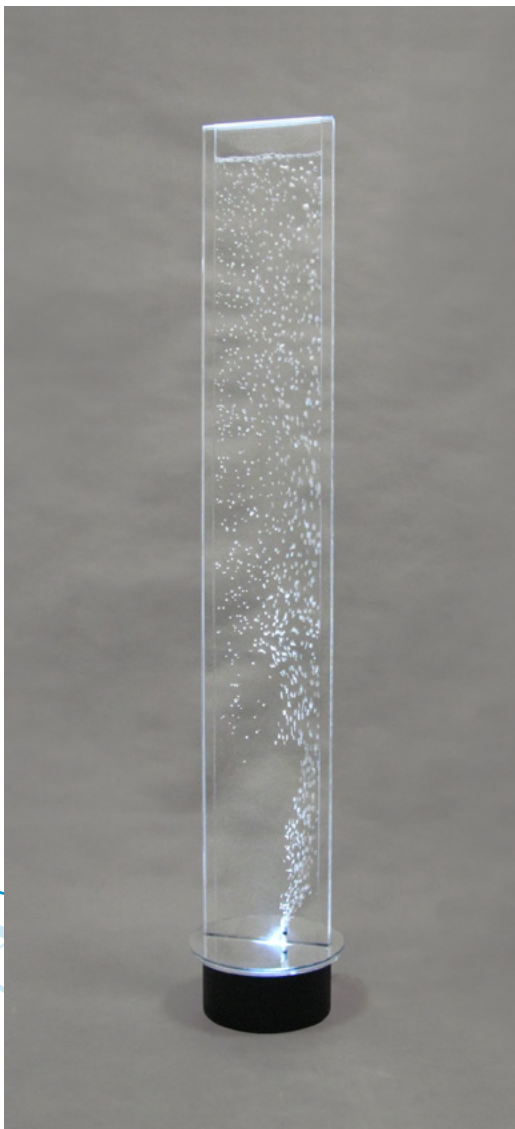

Twenty 140

Art.-Nr. 820140

Beleuchtung	LED einfarbig
Breite Wasserwand	ca. 200 mm
Sockel Ø	240 mm
Gesamthöhe	ca. 1400 mm
Wasserbedarf	ca. 1,6 l
Standard-Sockelfarben (Kunststoffsockel)	schwarz, weiß, silbermatt
Membranpumpe außenliegend	220 V

Preis: 298,00 EUR

Aufpreis LED-Farbwechsel mit IR-Fernbedienung: 98,00 EUR.

Fleischer Wasserspiele® GbR
Adolph-Herbst-Straße 7
07950 Zeulenroda-Triebes
Telefon: +49 (0) 3 66 22 - 7 93 01
Telefax: +49 (0) 3 66 22 - 7 93 06
info@fleischer-wasserspiele.de
www.fleischer-wasserspiele.de