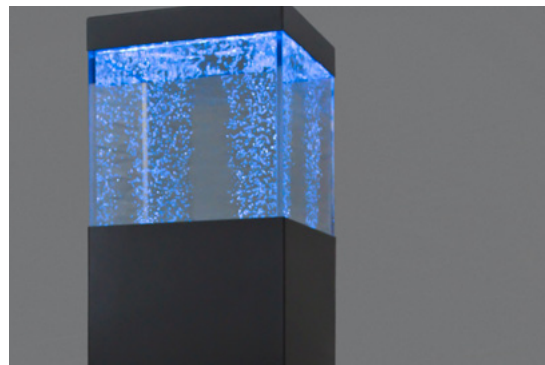

Pharos 300

Art.-Nr. 300030

Beleuchtung	LED RGB mit Funkfernbedienung
Gesamthöhe	ca. 1310 mm
Breite	ca. 300 mm
Wasserbedarf	ca. 27 l
Sockel und Abdeckung	Edelstahl, RAL pulverbeschichtet

Preis: 2155,00 EUR