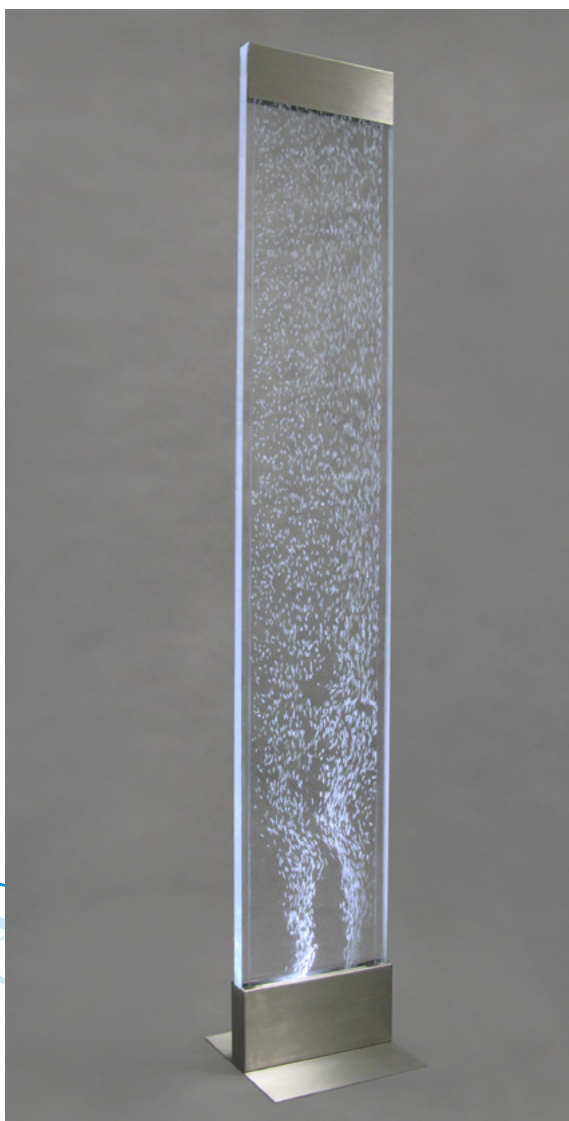

Wasserwand 300

Art.-Nr. 830180

Beleuchtung	LED-Farbwechsel mit IR-Fernbedienung, 16 Farben fest einstellbar
Breite Wasserwand	ca. 300 mm
Gesamthöhe	ca. 1800 mm
Wasserbedarf	ca. 4,5 l
Sockel/Abdeckblende	Edelstahl gebürstet
Membranpumpe außenliegend	220 V

Preis: 998,00 EUR

Andere Sockelfarben auf Anfrage möglich.

Fleischer Wasserspiele® GbR
Adolph-Herbst-Straße 7
07950 Zeulenroda-Triebes
Telefon: +49 (0) 3 66 22 - 7 93 01
Telefax: +49 (0) 3 66 22 - 7 93 06
info@fleischer-wasserspiele.de
www.fleischer-wasserspiele.de