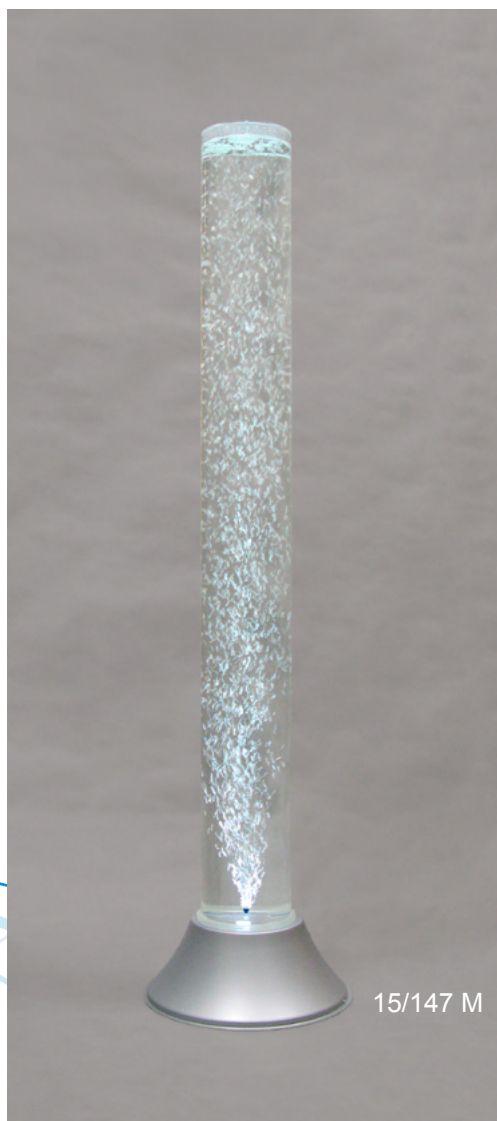

Effektsäulen auf Metallsockel

Alle Effektsäulen inkl. einfarbiger LED-Beleuchtung. Standard-Sockelfarben: schwarz und silber-matt.
Membranpumpe außenliegend.

Bezeichnung	Art.-Nr.	Ø Säule (mm)	Ø Sockel (ca. mm)	Gesamthöhe (ca. mm)	Wasserbedarf (Liter)	EUR (VK netto)
7/110 M	200005	70	185	1100	3	91,00
10/140 M	2000087	100	240	1400	9	198,00
15/147 M	200016	150	350	1470	21	264,00
15/175 M	200017	150	350	1750	26	285,00

Andere Sockelfarben auf Anfrage.

Aufpreis LED-Farbwechsel mit IR-Fernbedienung 98,00 EUR.

Fleischer Wasserspiele® GbR
Adolph-Herbst-Straße 7
07950 Zeulenroda-Triebes
Telefon: +49 (0) 3 66 22 - 7 93 01
Telefax: +49 (0) 3 66 22 - 7 93 06
info@fleischer-wasserspiele.de
www.fleischer-wasserspiele.de