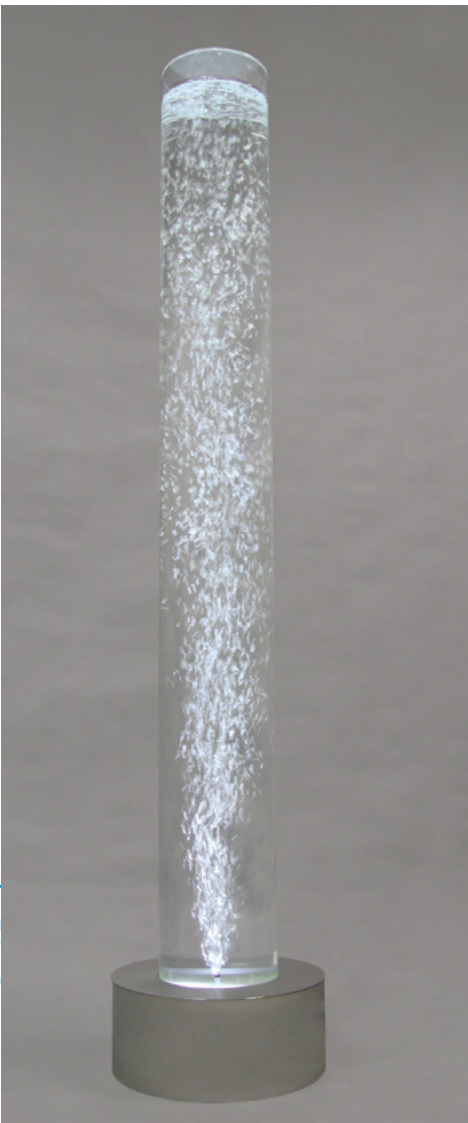

Effektsäulen auf Edelstahlsockel

Alle Effektsäulen inkl. einfarbiger LED-Beleuchtung und Wasserablaufhahn. 12V-Membranpumpe im Sockel integriert. Standard-Sockel: Edelstahl gebürstet.

Bezeichnung	Art.-Nr.	Ø Säule (mm)	Ø Sockel (ca. mm)	Gesamthöhe (ca. mm)	Wasserbedarf (Liter)	EUR (VK netto)
15/220	200015VA	150	355	2140	32	659,00
20/220	200025VA	200	355	2140	59	679,00
25/220	200027VA	250	480	2140	90	1290,00
30/220	200031VA	300	480	2140	131	1525,00
40/220	200041VA	400	600	2140	233	2496,00
50/220	200051VA	500	600	2140	368	3480,00

Sonderhöhen bis 4 Meter und andere Sockelfarben auf Anfrage.
Aufpreis LED-Farbwechsel mit IR-Fernbedienung 98,00 EUR.

Fleischer Wasserspiele® GbR
Adolph-Herbst-Straße 7
07950 Zeulenroda-Triebes
Telefon: +49 (0) 3 66 22 - 7 93 01
Telefax: +49 (0) 3 66 22 - 7 93 06
info@fleischer-wasserspiele.de
www.fleischer-wasserspiele.de