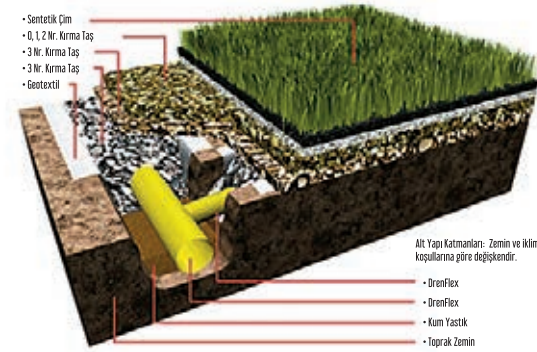

▼ Sentetik Suni Çim Artificial Synthetic Grass