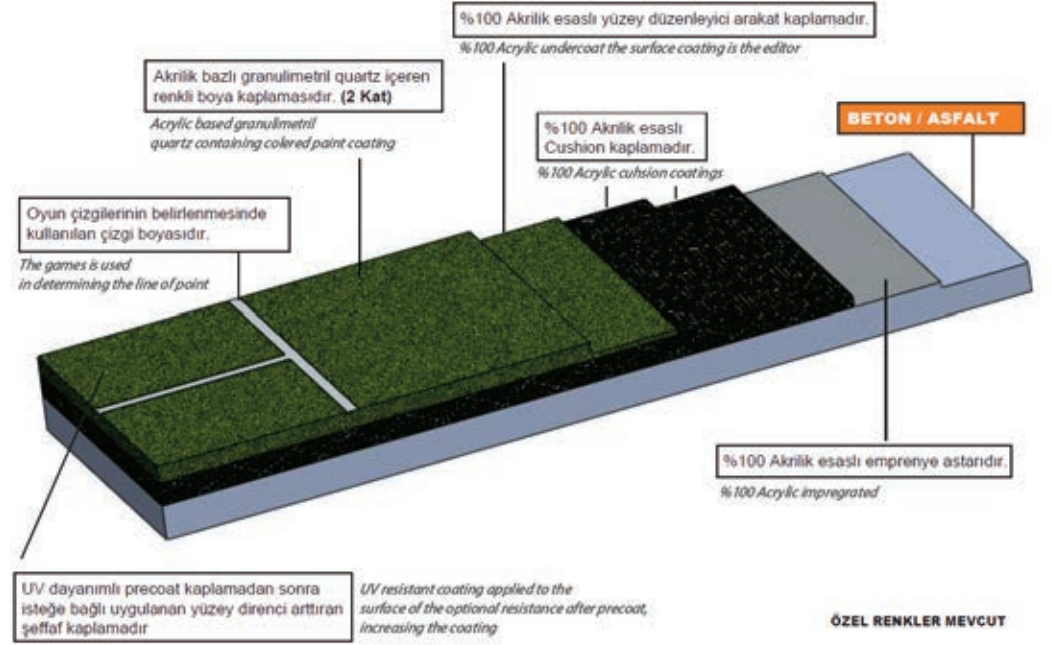

▼ Akrilik Zemin Kaplama Acrylic Floor Coating