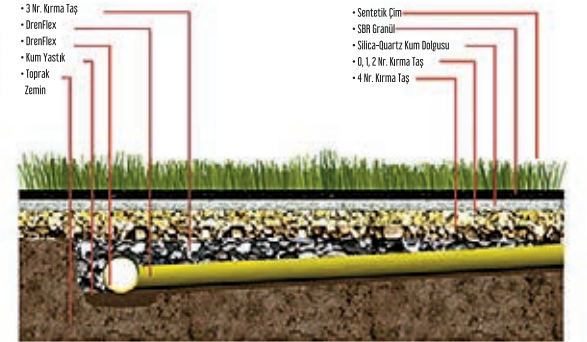

▼ Sentetik Suni Çim Artificial Synthetic Grass