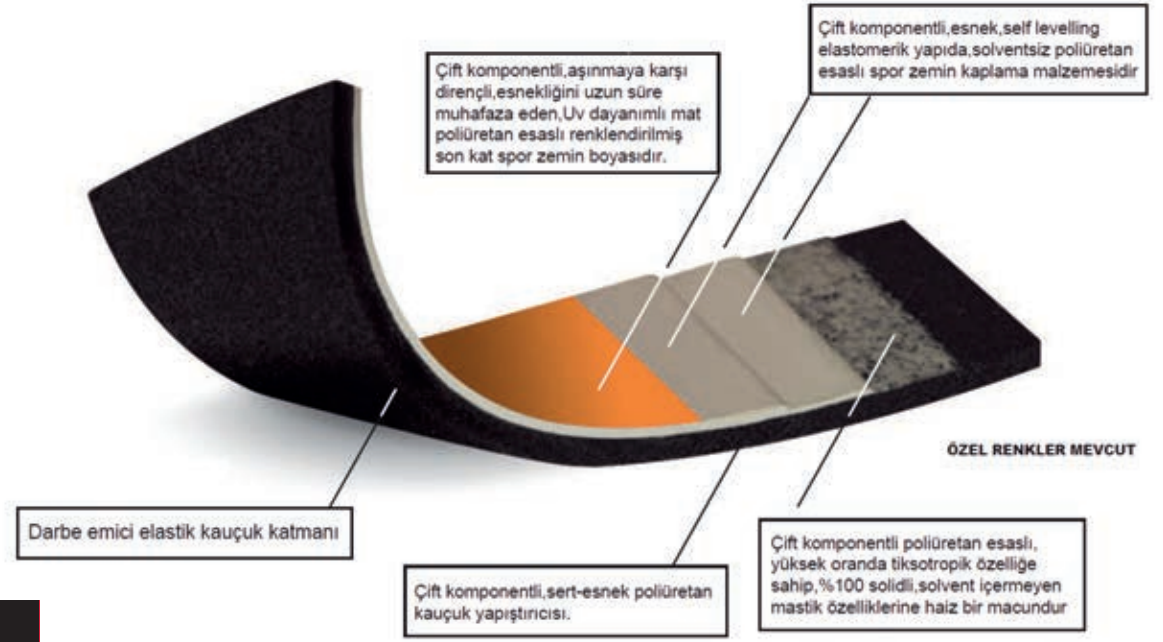

▼ Poliüretan Zemin Kaplama Polyurethane Floor Coating