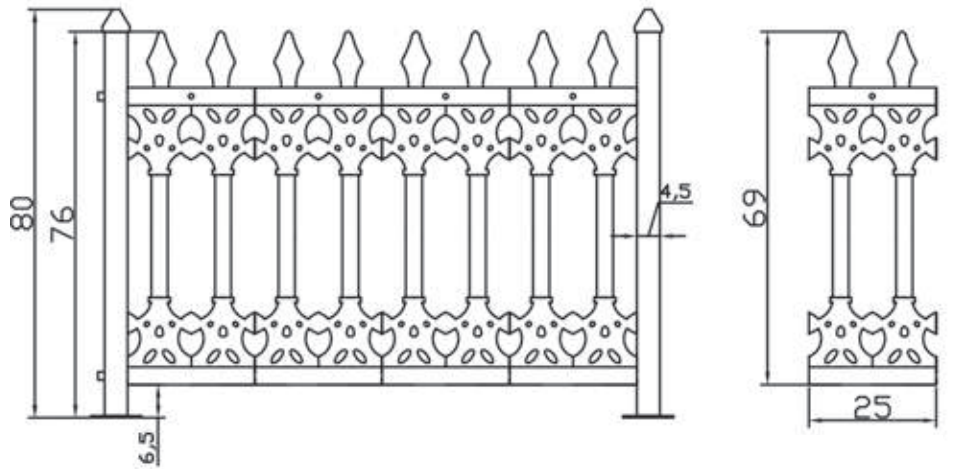

Ürün detayı için
For product details

dh DEMİRHAN
Tel Çit Sistemleri & Spor Sahaları
Wire Fence Systems & Sport Fields

▼ Plastik Ferforje
Plastic Wrought Iron

Ürün detayı için
For product details

dh DEMİRHAN
Tel Çit Sistemleri & Spor Sahaları
Wire Fence Systems & Sport Fields