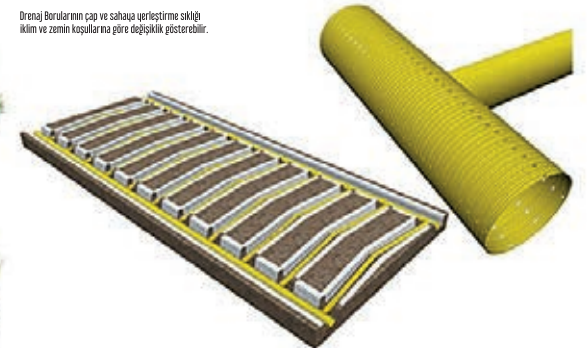

Döşeme metodu

Rulo Boyu : 4 m eninde ve proje ebadına özel dokunacaktır.
Yapıştırma : Halının ek yerleri aralarına yerleştirilen polyster banda, Çift komponentli yapıştırıcı ile yapıştırılır

Landpace Peyşaj Halıları
Landpace Landpace Carpets

Ürün detayı için
For product details

dh DEMİRHAN
Tel Çit Sistemleri & Spor Sahaları
Wire Fence Systems & Sport Fields

▼ Sentetik Suni Çim Artificial Synthetic Grass

Ürün detayı için
For product details

dh DEMİRHAN
Tel Çit Sistemleri & Spor Sahaları
Wire Fence Systems & Sport Fields