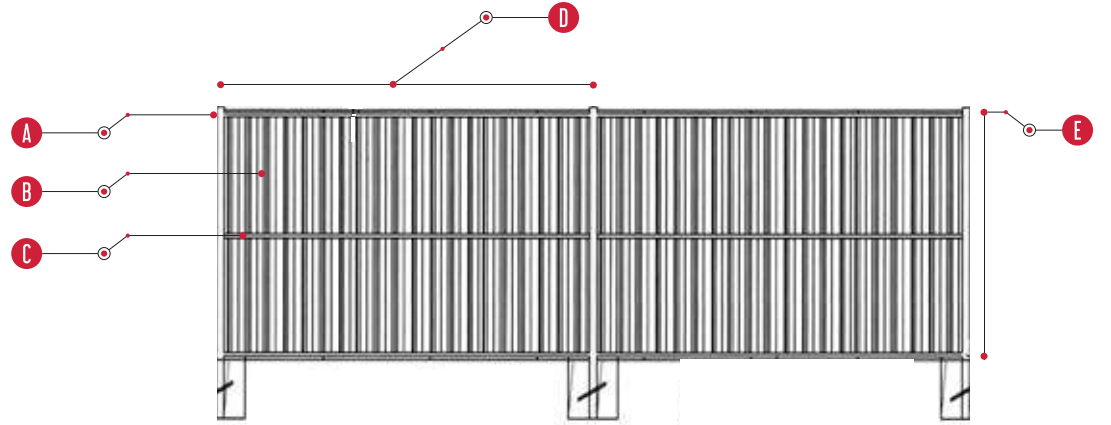

- E** Kelepçe + Topbaşı Civata + Somun
Clamp + Round Head Bolt + Nut
- F** Flanş
Base Plate
- G** Panel Genişliği : 2000 mm / 2500 mm
Fence Width : 2000 mm / 2500 mm
- H** Panel Yüksekliği : 1000 mm / 1200 mm
1500 mm / 1700 mm / 2000 mm
Fence Height : 1000 mm / 1200 mm
1500 mm / 1700 mm / 2000 mm

Ürün detayı için
For product details

dh **DEMİRHAN**
Tel Çit Sistemleri & Spor Sahaları
Wire Fence Systems & Sport Fields

▼ Trapez Sac Pano Trapeze Sheet Metal Panel

- A** Profil Direk : 40 x 60 x 2.0 mm Antipas + Yađlı Bođa
Profile Post : 40 x 60 x 2.0 mm Antirust + Oil Paint
- B** Trapez Sac : 27/200 Form - Sac Kalınlıđı 0.5 mm
Trapeze Sheet : 27/200 Form - Sheet Thickness : 0.5 mm
- C** Yatađ Kayıt : 30 x 40 x 1.5 mm Antipas + Yađlı Bođa
Horizontal Profiles : 30 x 40 x 1.5 mm Antirust + Oil Paint