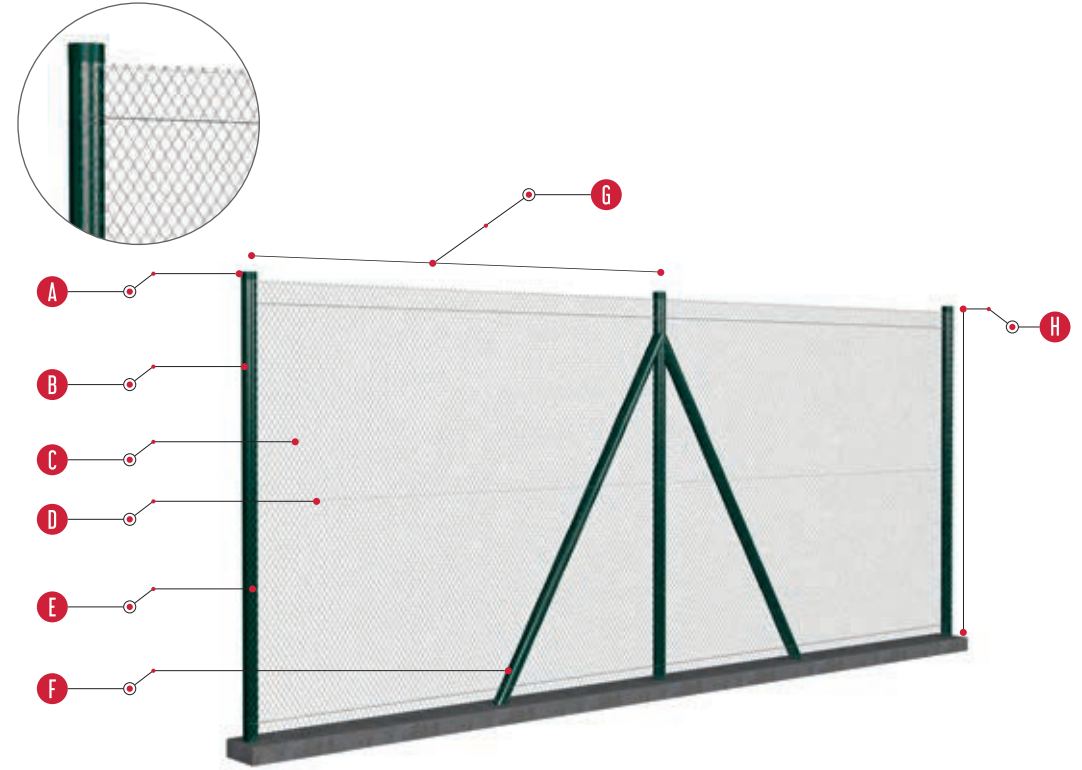

▼ Boru Direkli Tel Çit Mast Pipe Wire Fence

A	Plastik Kapak / %100 UV Korumalı Plastic Cap / %100 Anti-UV	E	Bağlama Teli : Ø 2.00 mm / Ø 2.5 mm Galvaniz / PVC Kaplı Binding Wire : Ø 2.00 mm / Ø 2.5 mm Galvanize / PVC Coated
B	Boru Direk / Galvaniz + Elektrostatik Toz Boya Pipe Post / Galvanize + Polüester Powder Coated	F	Paşanda : Galvaniz + Elektrostatik Toz Boya Support Pipe : Galvanize + Polüester Powder Coated
C	Örgü Tel : Galvaniz Örgü Tel / PVC Örgü Tel Wire Mesh : Galvanize Wire Mesh / PVC Coated Wire Mesh	G	Direk Aralığı : 3000 mm Pipe Interval : 3000 mm
D	Gergi Teli : Ø 3.0 mm / Ø 3.5 mm Galvaniz / PVC Kaplı Tension Wire : Ø 3.0 mm / Ø 3.5 mm Galvanize / PVC Coated	H	Örgü Tel Yüksekliği : 1000 mm - 6000 mm Wire Mesh Height : 1000 mm - 6000 mm