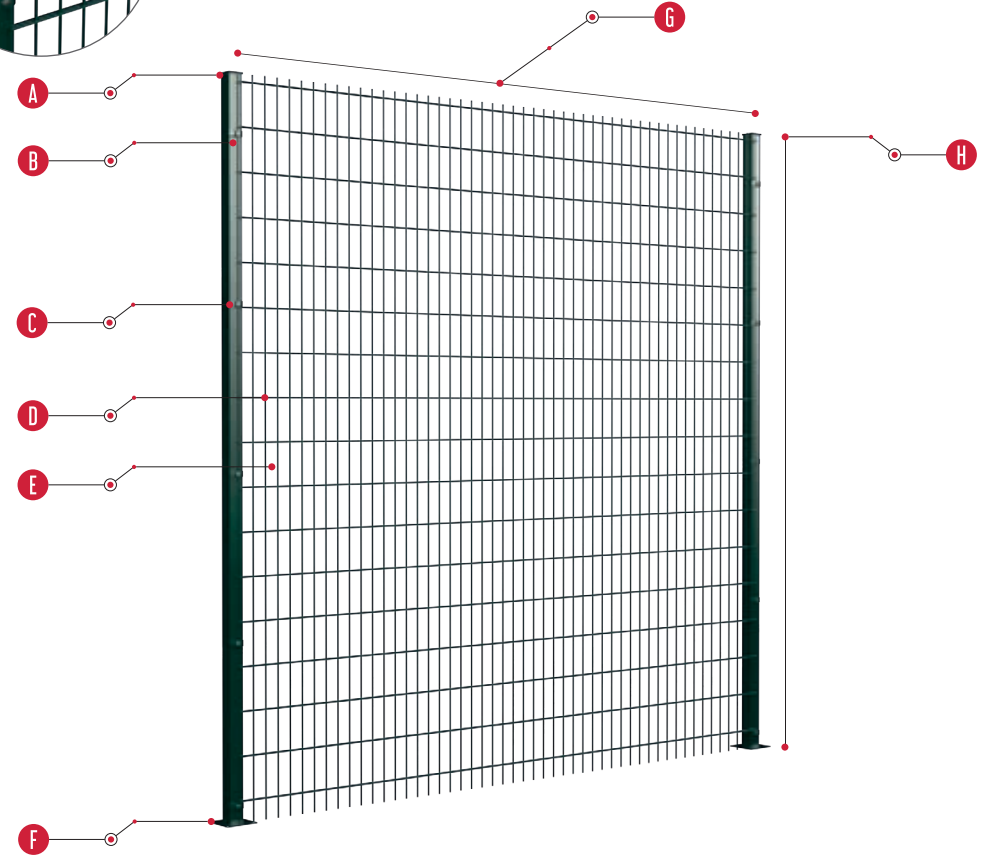

Ürün detayı için
For product details

dh **DEMİRHAN**
Tel Çit Sistemleri & Spor Sahaları
Wire Fence Systems & Sport Fields

Double Panel Çit Double Wire Panel Fence

- A** Plastik Kapak / %100 UV Korunmalı
Plastic Cap / %100 Anti-UV
- B** Profil Direk / Galvaniz + Elektrostatik Toz Boya
Profile Post / Galvanize + Polyester Powder Coated
- C** Metal Double Klips
Metal Double Clip
- D** Tel Kalınlığı : Ø 6.0 mm / Ø 5.0 mm / Ø 6.0 mm
Ø 8.0 mm / Ø 6.0 mm / Ø 8.0 mm
Wire Thickness : Ø 6.0 mm / Ø 5.0 mm / Ø 6.0 mm
Ø 8.0 mm / Ø 6.0 mm / Ø 8.0 mm