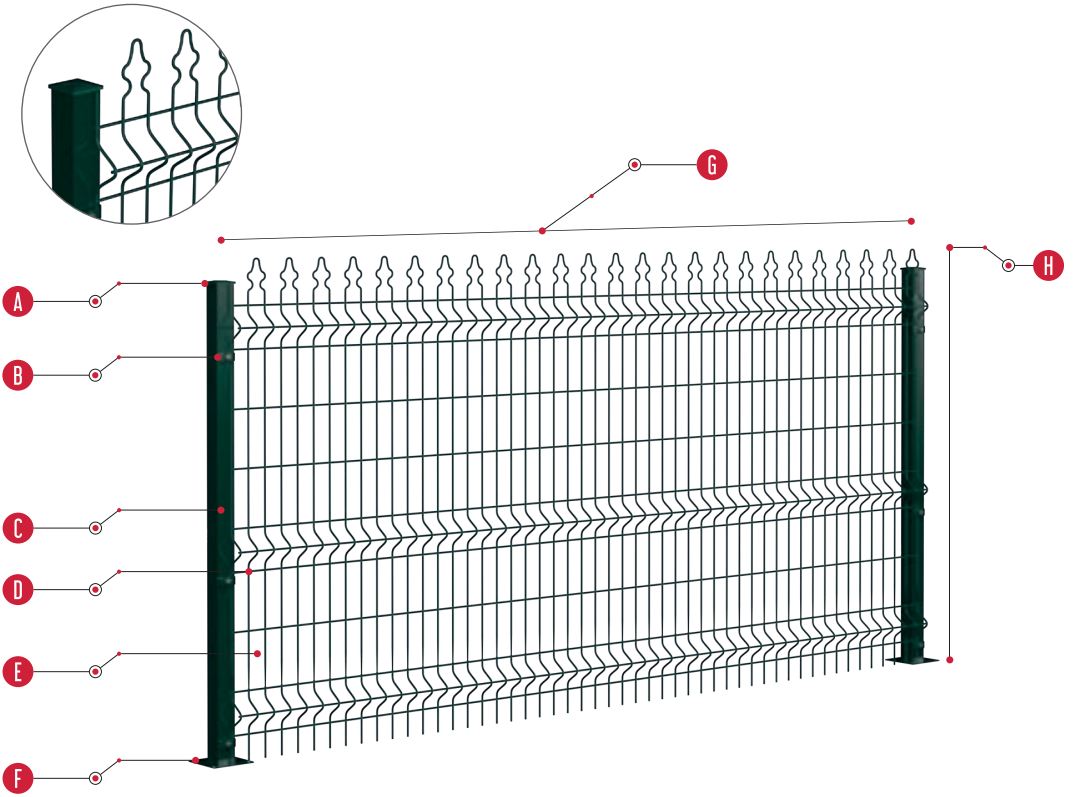

Ürün detayı için
For product details

dh DEMİRHAN
Tel Çit Sistemleri & Spor Sahaları
Wire Fence Systems & Sport Fields

Demfor Panel Çit Demfor Single Panel Fence

Ürün detayı için
For product details

- A** Plastik Kapak / %100 UV Korunmalı
Plastic Cap / %100 Anti-UV
- B** Metal Klips
Metal Clip
- C** Profil Direk / Galvaniz + Elektrostatik Toz Boya
Profile Post / Galvanize + Polyester Powder Coated
- D** Tel Kalınlığı : Ø 4.0 mm / Ø 4.5 mm
Wire Thickness : Ø 4.0 mm / Ø 4.5 mm

- E** Göz Aralığı : 50 x 150 mm
Mesh Size : 50 x 150 mm
- F** Flanş
Base Plate
- G** Panel Genişliği : 2500 mm
Fence Width : 2500 mm
- H** Panel Yüksekliği : 500 mm / 800 mm / 1000 mm / 1200 mm
1500 mm / 1700 mm / 2000 mm / 2400 mm
Fence Height : 500 mm / 800 mm / 1000 mm / 1200 mm
1500 mm / 1700 mm / 2000 mm / 2400 mm