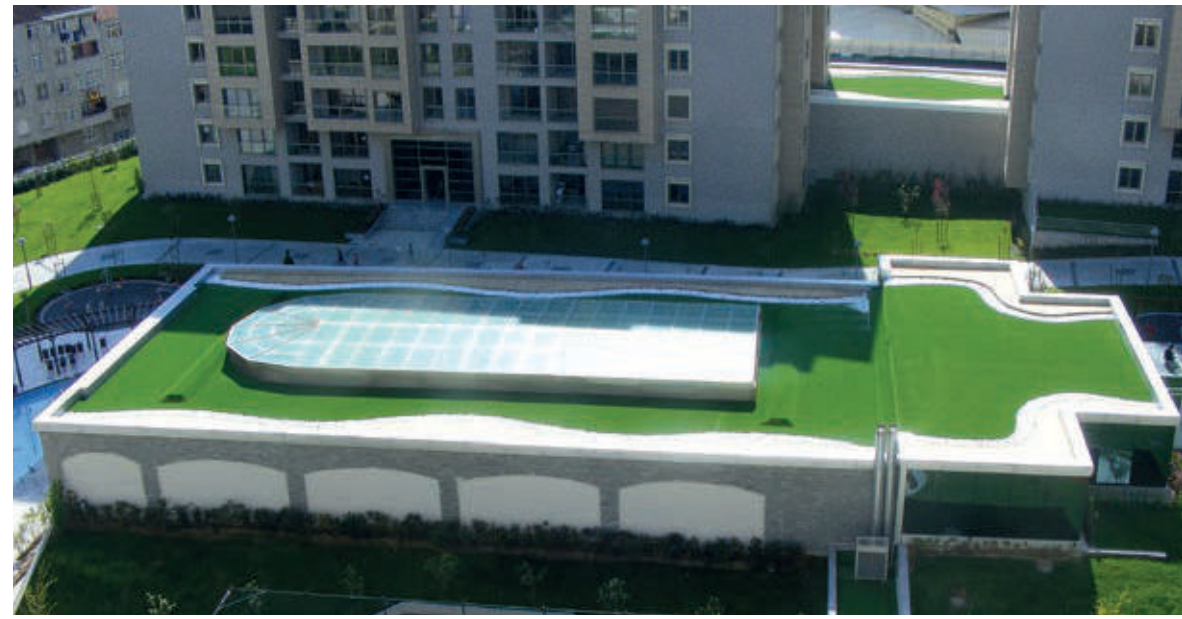

Döşeme metodu

Rulo Boyu : 4 m eninde ve proje ebadına özel dokunacaktır.
Yapıştırma : Halının ek yerleri aralarına yerleştirilen polyster banda, Çift komponentli yapıştırıcı ile yapıştırılır

Landpace Peyşaj Halıları
Landpace Landpace Carpets