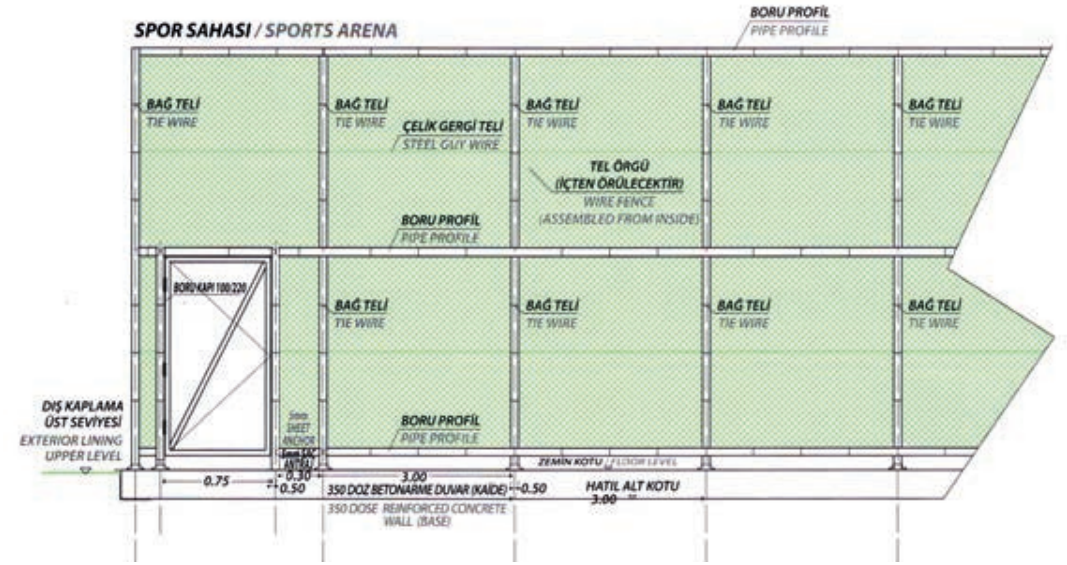

Ürün detayı için
For product details

dh DEMİRHAN
Tel Çit Sistemleri & Spor Sahaları
Wire Fence Systems & Sport Fields

▼ Kapali Hali Saha
Indoor Football Field

Ürün detayı için
For product details

dh DEMİRHAN
Tel Çit Sistemleri & Spor Sahaları
Wire Fence Systems & Sport Fields

▼ Basketbol Sahası Basketball Court

Ürün detayı için
For product details

dh DEMİRHAN
Tel Çit Sistemleri & Spor Sahaları
Wire Fence Systems & Sport Fields

▼ **Tenis Kortu**
Tennis Court

Ürün detayı için
For product details

dh DEMİRHAN
Tel Çit Sistemleri & Spor Sahaları
Wire Fence Systems & Sport Fields

▼ Voleybol Sahası
Volleyball Court

Ürün detayı için
For product details

dh DEMİRHAN
Tel Çit Sistemleri & Spor Sahaları
Wire Fence Systems & Sport Fields