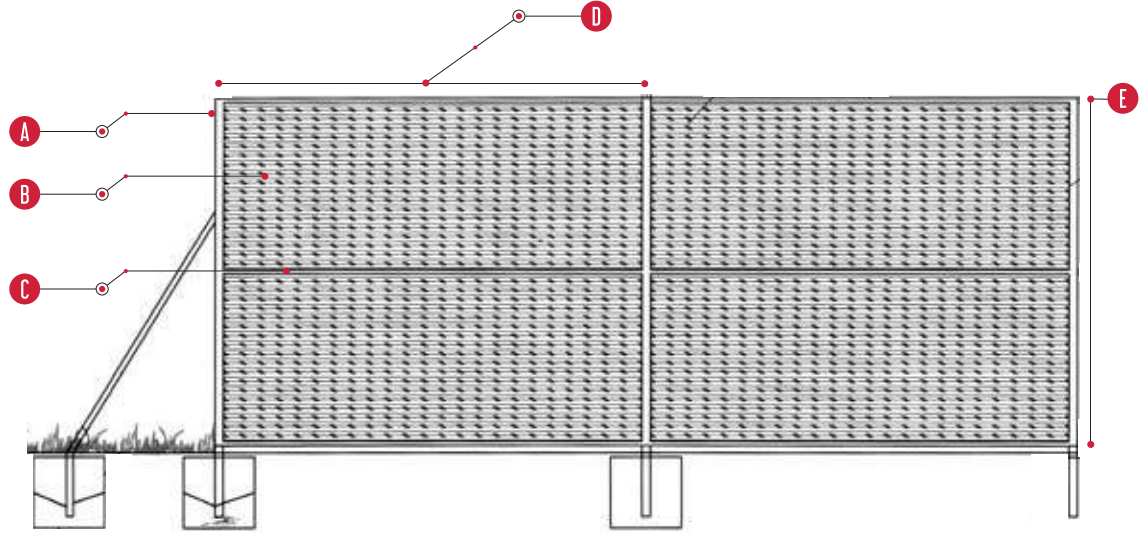

Ürün detayı için
For product details

dh **DEMİRHAN**
Tel Çit Sistemleri & Spor Sahaları
Wire Fence Systems & Sport Fields

▼ Trapez Sac Pano Trapeze Sheet Metal Panel

- A** Profil Direk : 40 x 60 x 2.0 mm Antipas + Yađlı Bođa
Profile Post : 40 x 60 x 2.0 mm Antirust + Oil Paint
- B** Trapez Sac : 27/200 Form - Sac Kalınlıđı 0.5 mm
Trapeze Sheet : 27/200 Form - Sheet Thickness : 0.5 mm
- C** Yatađ Kayıt : 30 x 40 x 1.5 mm Antipas + Yađlı Bođa
Horizontal Profiles : 30 x 40 x 1.5 mm Antirust + Oil Paint

D Geniřlik : 3000 mm
Width : 3000 mm

E Yükeklik : 2000 mm
Height : 2000 mm

Ürün detayı için
For product details

dh **DEMİRHAN**
Tel Çit Sistemleri & Spor Sahaları
Wire Fence Systems & Sport Fields

OSB Çit OSB Fence