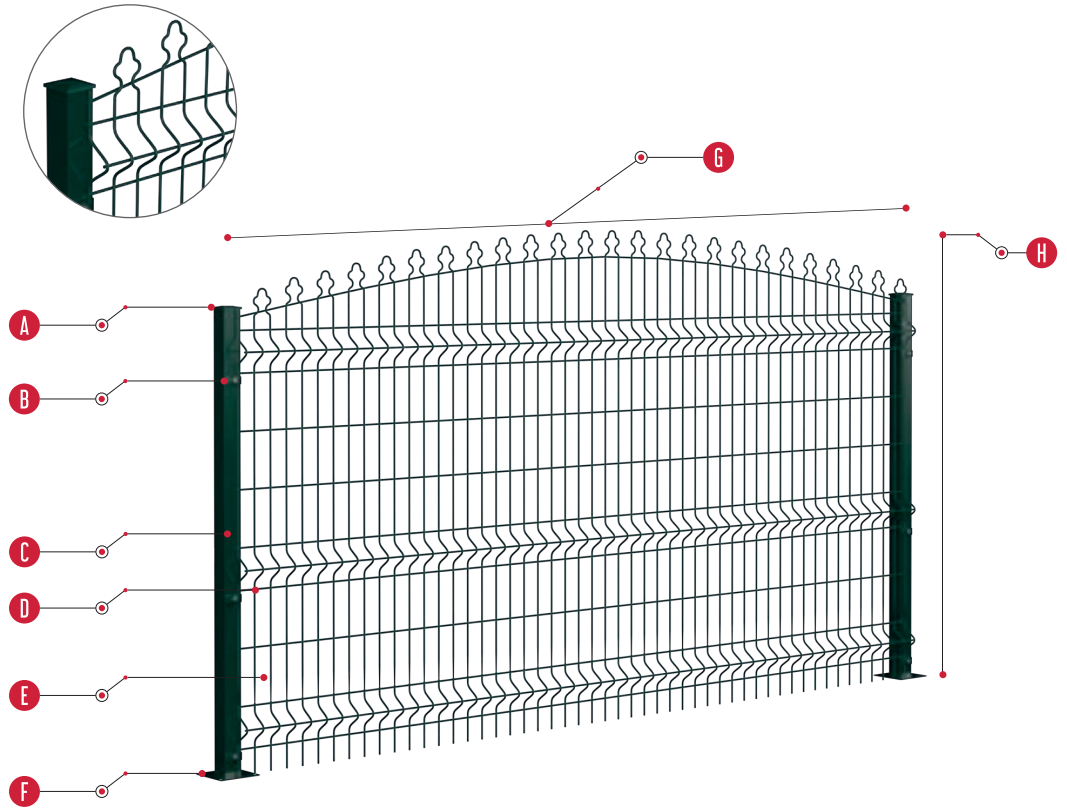

▼ Deko Demfor Panel Çit Deco Demfor Panel Fence

Ürün detayı için
For product details

- **A** Plastik Kapak / %100 UV Korunmalı
  Plastic Cap / %100 Anti-UV
- **B** Metal Klips
  Metal Clip
- **C** Profil Direk / Galvaniz + Elektrostatik Toz Boya
  Profile Post / Galvanize + Polyester Powder Coated
- **D** Tel Kalınlığı : Ø 4.0 mm / Ø 4.5 mm
  Wire Thickness : Ø 4.0 mm / Ø 4.5 mm

- **E** Göz Aralığı : 50 x 150 mm
  Mesh Size : 50 x 150 mm
- **F** Flanş
  Base Plate
- **G** Panel Genişliği : 2500 mm
  Fence Width : 2500 mm
- **H** Panel Yüksekliği : 500 mm / 800 mm / 1000 mm / 1200 mm
  1500 mm / 1700 mm / 2000 mm / 2400 mm
  Fence Height : 500 mm / 800 mm / 1000 mm / 1200 mm
  1500 mm / 1700 mm / 2000 mm / 2400 mm