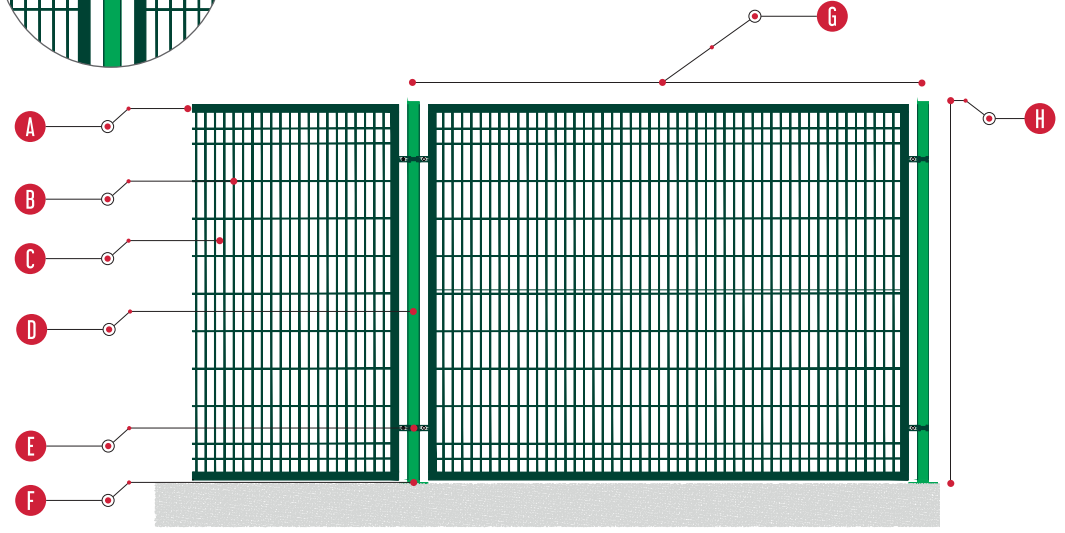

▼ Puntalı Jiletli Tel
Razorpan Razor Wire

Ürün detayı için
For product details

dh DEMİRHAN
Tel Çit Sistemleri & Spor Sahaları
Wire Fence Systems & Sport Fields

▼ PANO ÇİT SİSTEMLERİ FENCE PANEL SYSTEMS

- ▼ Pano Çit / Fence Panel
- ▼ Trapez Sac Pano / Trapeze Sheet Metal Panel
- ▼ OSB Çit / OSB Fence
- ▼ Mobil Çit / Temporary Fence
- ▼ Plastik Ferforje / Plastic Wrought Iron

▼ Pano Çit Fence Panel

- A** Kutu Profil Direk veya Köşebent
Box Profile Or Equal Angle Bar
- B** Tel Kalınlığı : Ø 4.0 mm / Ø 4.5 mm / Ø 5.0 mm
Wire Thickness : Ø 4.0 mm / Ø 4.5 mm / Ø 5.0 mm
- C** Göz Aralığı : 50 x 150 mm / 50 x 200 mm
Mesh Size : 50 x 150 mm / 50 x 200 mm
- D** Profil Direk / Galvaniz + Elektrostatik Toz Boya
Profile Post / Galvanize + Polyester Powder Coated

- E** Kelepçe + Topbaşı Civata + Somun
Clamp + Round Head Bolt + Nut
- F** Flanş
Base Plate
- G** Panel Genişliği : 2000 mm / 2500 mm
Fence Width : 2000 mm / 2500 mm
- H** Panel Yüksekliği : 1000 mm / 1200 mm
1500 mm / 1700 mm / 2000 mm
Fence Height : 1000 mm / 1200 mm
1500 mm / 1700 mm / 2000 mm