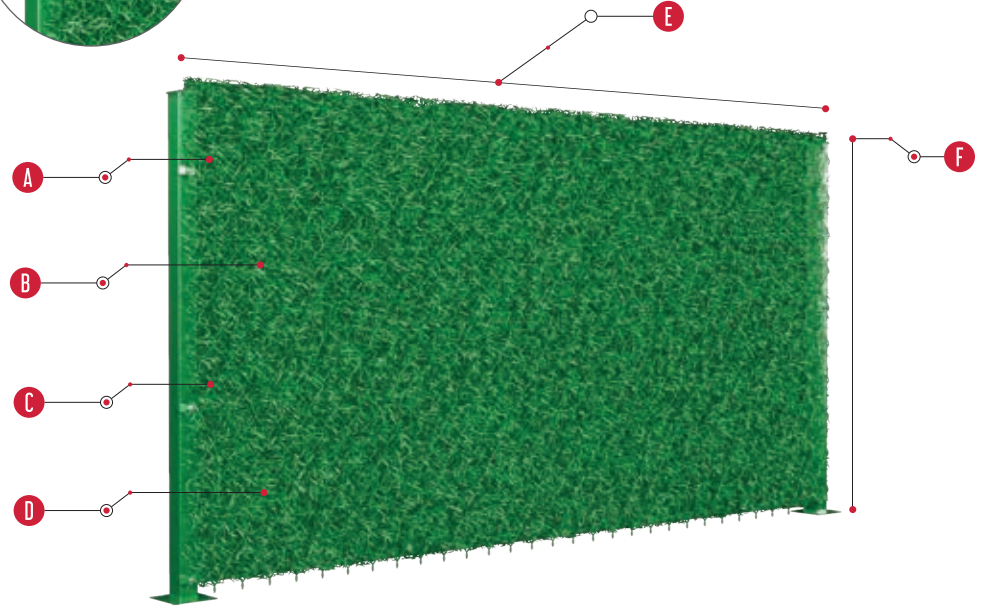

▼ Dekoraçim Çit Decoragrass Fence

A %100 UV Korumalı PVC
%100 Anti-UV PVC

B Tel Kalınlığı : $\varnothing 1,6 \text{ mm} + \varnothing 1,6 \text{ mm}$
Wire Thickness : $\varnothing 1,6 \text{ mm} + \varnothing 1,6 \text{ mm}$

C Çift Sarım Tel
Double Winding

D Göz Aralığı : $40 \times 40 \text{ mm}$
Mesh Size : $40 \times 40 \text{ mm}$

E Rulo Yüksekliği : $80 - 90 - 100 - \dots - 200 \text{ mm}$
Roll Height : $80 - 90 - 100 - \dots - 200 \text{ mm}$

F Rulo Genişliği : $10,0 \text{ mt}$
Roll Width : $10,0 \text{ mt}$