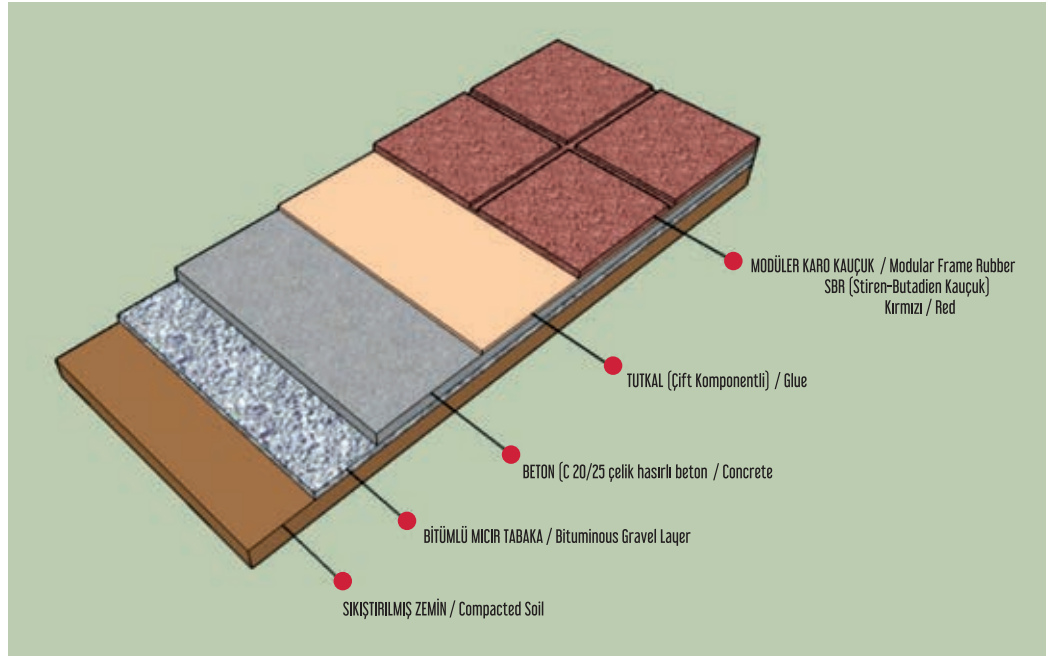

▼ Kauçuk Zemin Kaplama Rubber Flooring