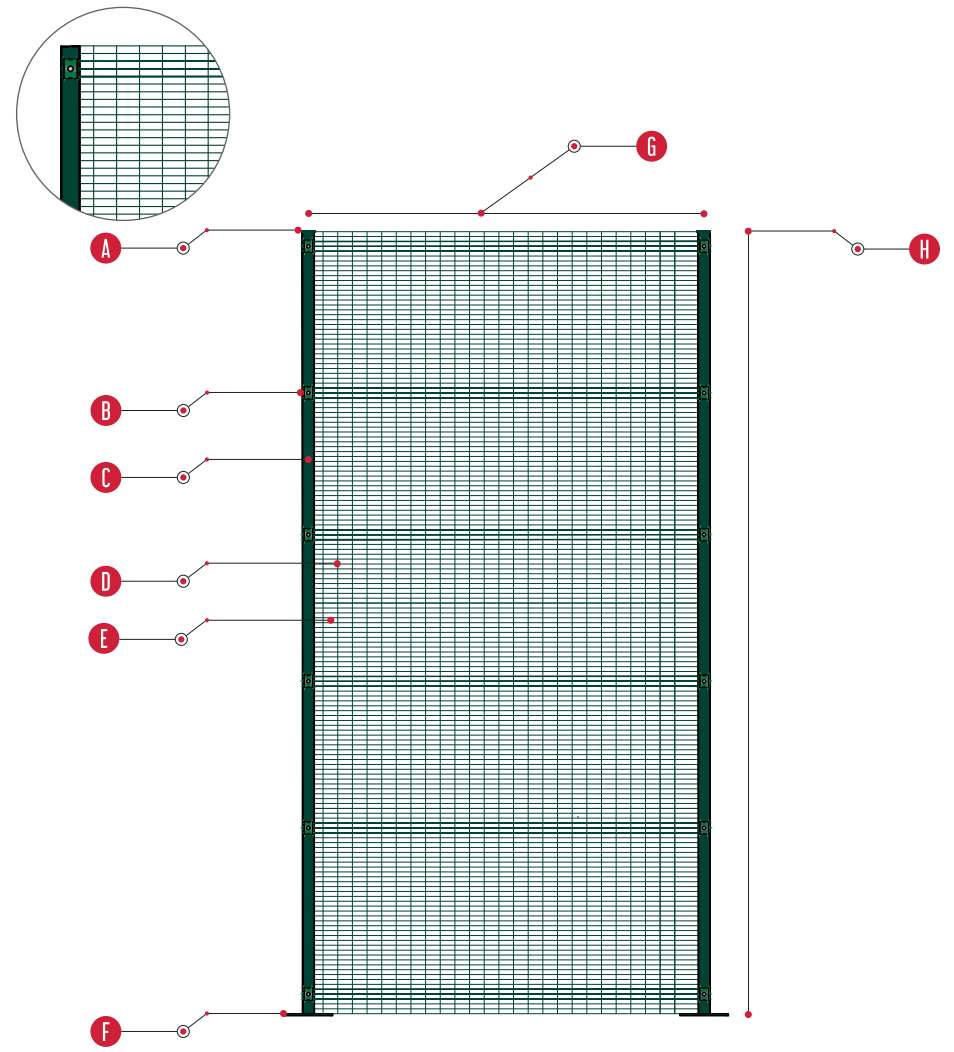

Yüksek Güvenlik Çiti High Security Fence

- **A** Plastik Kapak / %100 UV Korumalı
  Plastic Cap / %100 Anti-UV
- **B** Metal Örümcek Klips
  Metal Spider Clip
- **C** Profil Direk / Galvaniz + Elektrostatik Toz Boya
  Profile Post / Galvanize + Polyester Powder Coated
- **D** Tel Kalınlığı : Ø 4.0 mm
  Wire Thickness : Ø 4.0 mm

- **E** Göz Aralığı : 12.7 x 76.2 mm
  Mesh Size : 12.7 x 76.2 mm
- **F** Flanş
  Base Plate
- **G** Panel Genişliği : 2000 mm / 2500 mm
  Fence Width : 2000 mm / 2500 mm
- **H** Panel Yüksekliği : 1500 mm / 2000 mm / 2400 mm / 3000 mm
  Fence Height : 1500 mm / 2000 mm / 2400 mm / 3000 mm