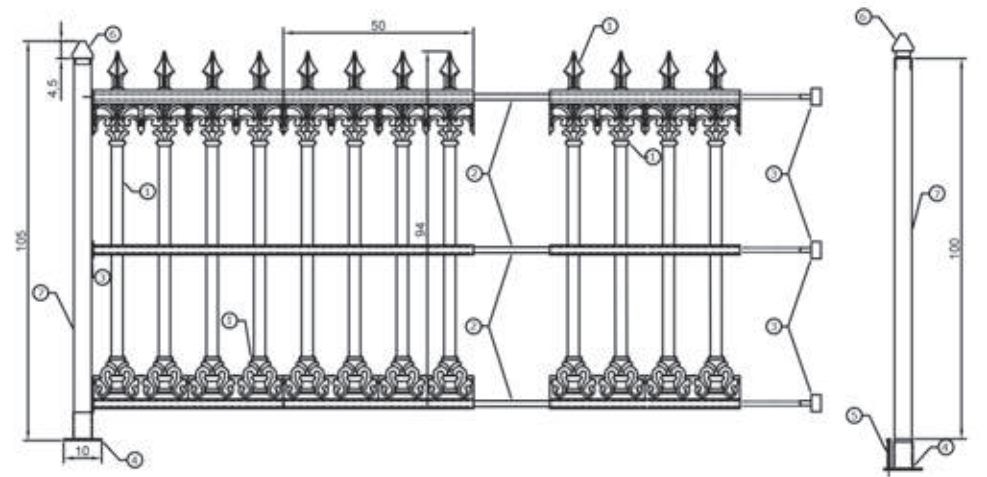

Ürün detayı için
For product details

dh DEMİRHAN
Tel Çit Sistemleri & Spor Sahaları
Wire Fence Systems & Sport Fields

▼ Plastik Ferforje
Plastic Wrought Iron

Ürün detayı için
For product details

dh DEMİRHAN
Tel Çit Sistemleri & Spor Sahaları
Wire Fence Systems & Sport Fields

▼ KAPI SİSTEMLERİ GATE SYTEMS

- ▼ Tek Kanat Servis Kapısı / Single Wing Gates
- ▼ Çift Kanat Servis Kapısı / Double Wing Gates
- ▼ Sürgülü Kapı / Sliding Gates
- ▼ Kollu Bariyer / Barrier

▼ Tek Kanat Servis Kapısı
Single Wing Gates