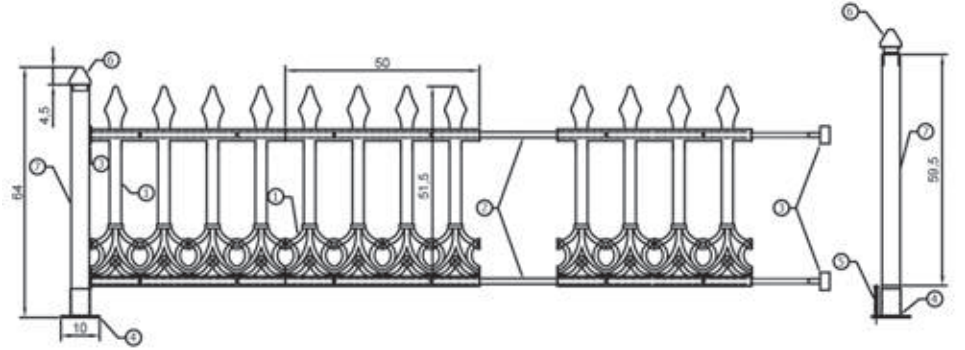

Ürün detayı için
For product details

dh DEMİRHAN
Tel Çit Sistemleri & Spor Sahaları
Wire Fence Systems & Sport Fields

▼ Plastik Ferforje
Plastic Wrought Iron

Ürün detayı için
For product details

dh DEMİRHAN
Tel Çit Sistemleri & Spor Sahaları
Wire Fence Systems & Sport Fields

▼ KAPI SİSTEMLERİ GATE SYTEMS

- ▼ Tek Kanat Servis Kapısı / Single Wing Gates
- ▼ Çift Kanat Servis Kapısı / Double Wing Gates
- ▼ Sürgülü Kapı / Sliding Gates
- ▼ Kollu Bariyer / Barrier

▼ Tek Kanat Servis Kapısı
Single Wing Gates