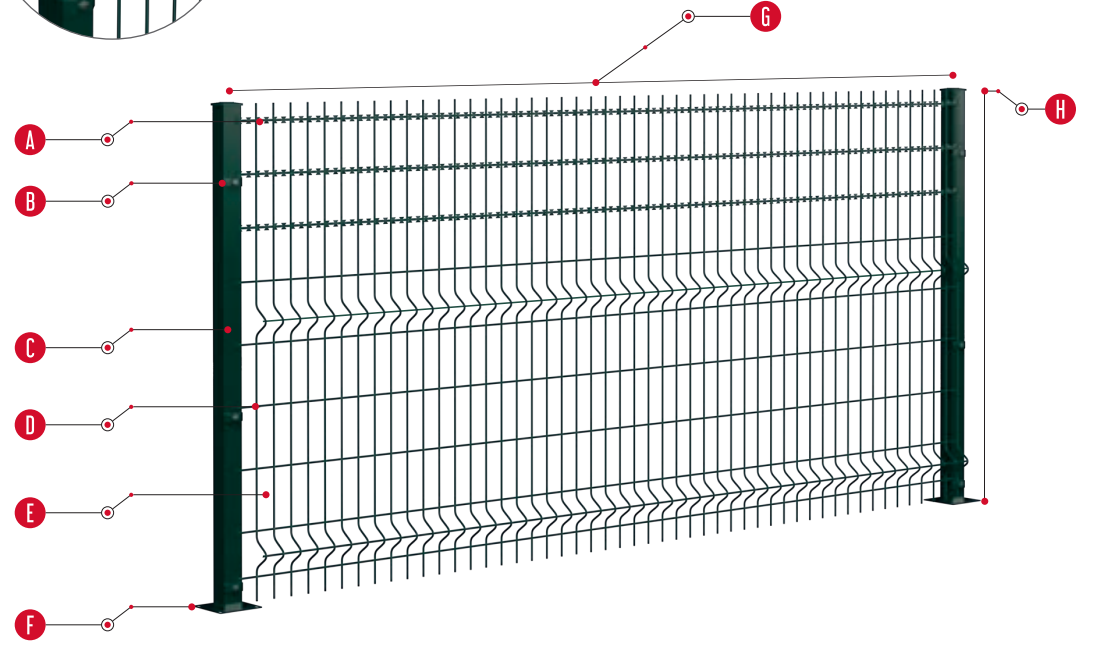

Demzor Single Panel Çit Demzor Single Panel Fence

A BTO 12 - BTO 22 Düz Hat Jiletli Tel
BTO 12 - BTO 22 Straight Line Razor Wire

B Metal Klips
Metal Clip

C Profil Direk / Galvaniz + Elektrostatik Toz Boya
Profile Post / Galvanize + Polyester Powder Coated

D Tel Kalınlığı : Ø 4.0 mm / Ø 4.5 mm / Ø 5.0 mm / Ø 6.0 mm
Wire Thickness : Ø 4.0 mm / Ø 4.5 mm / Ø 5.0 mm / Ø 6.0 mm

E Göz Aralığı : 50 x 150 mm / 50 x 200 mm
Mesh Size : 50 x 150 mm / 50 x 200 mm

F Flanş
Base Plate

G Panel Geniřliđi : 2000 mm / 2500 mm
Fence Width : 2000 mm / 2500 mm

H Panel Yüksekliđi : 1000 mm / 1200 mm
1500 mm / 1700 mm / 2000 mm
Fence Height : 1000 mm / 1200 mm
1500 mm / 1700 mm / 2000 mm