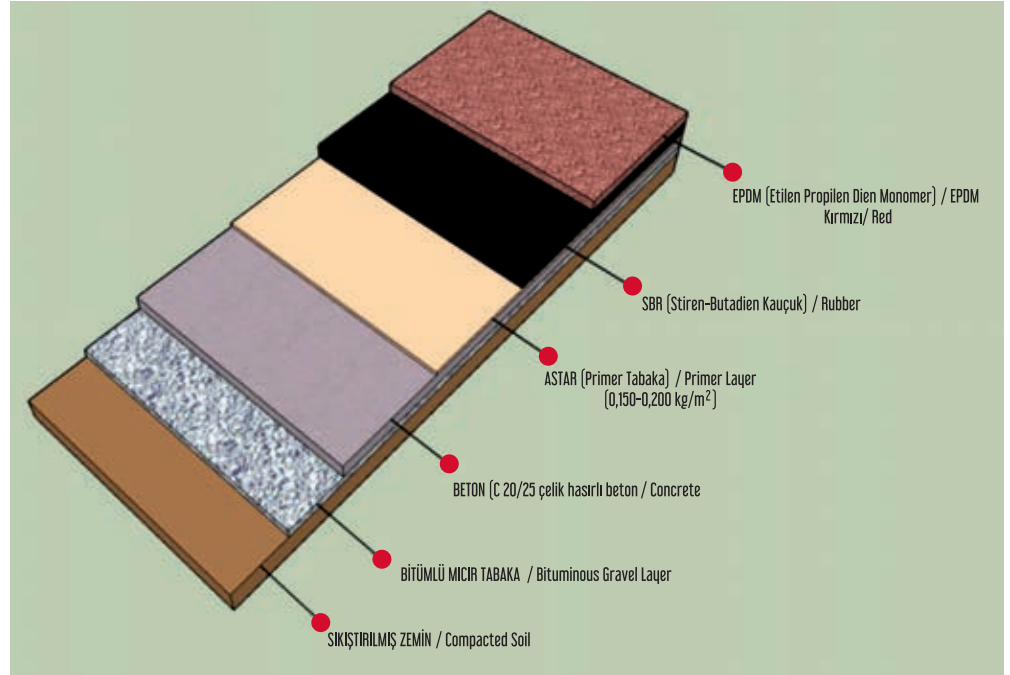

▼ EPDM (Tartan) Zemin
EPDM (Tartan) Ground