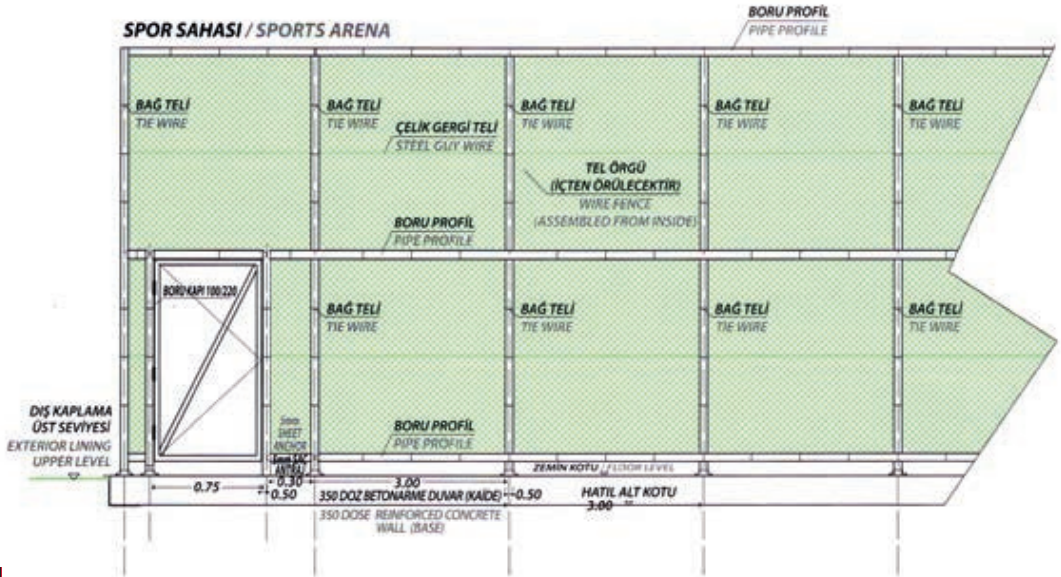

▼ Açık Halı Saha
Outdoor Carpet Field