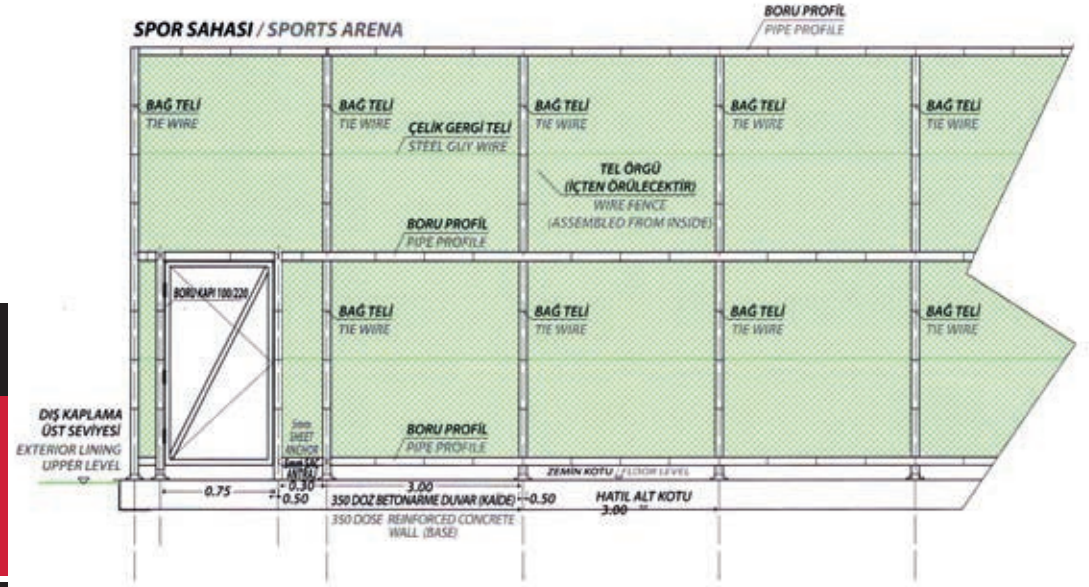

Ürün detayı için
For product details

dh DEMİRHAN
Tel Çit Sistemleri & Spor Sahaları
Wire Fence Systems & Sport Fields

▼ Kapali Hali Saha
Indoor Football Field

Ürün detayı için
For product details

dh DEMİRHAN
Tel Çit Sistemleri & Spor Sahaları
Wire Fence Systems & Sport Fields

▼ Basketbol Sahası Basketball Court

Ürün detayı için
For product details

dh DEMİRHAN
Tel Çit Sistemleri & Spor Sahaları
Wire Fence Systems & Sport Fields

▼ **Tenis Kortu**
Tennis Court

Ürün detayı için
For product details

dh DEMİRHAN
Tel Çit Sistemleri & Spor Sahaları
Wire Fence Systems & Sport Fields

▼ Voleybol Sahası
Volleyball Court

Ürün detayı için
For product details

dh DEMİRHAN
Tel Çit Sistemleri & Spor Sahaları
Wire Fence Systems & Sport Fields