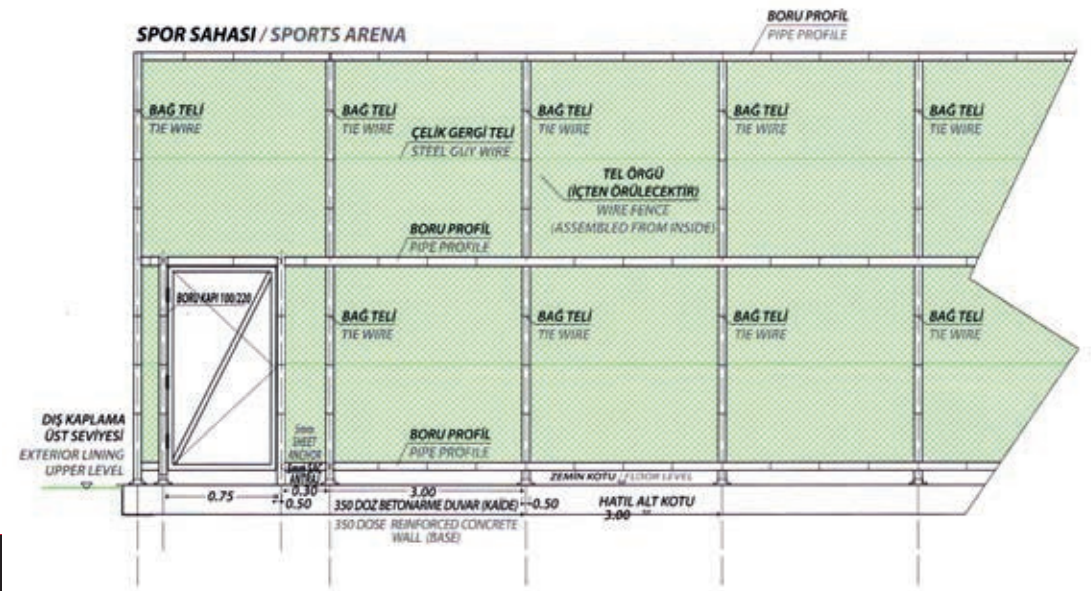

Ürün detayı için
For product details

dh DEMİRHAN
Tel Çit Sistemleri & Spor Sahaları
Wire Fence Systems & Sport Fields

▼ Kapali Hali Saha
Indoor Football Field

Ürün detayı için
For product details

dh DEMİRHAN
Tel Çit Sistemleri & Spor Sahaları
Wire Fence Systems & Sport Fields

▼ Basketbol Sahası Basketball Court

Ürün detayı için
For product details

dh DEMİRHAN
Tel Çit Sistemleri & Spor Sahaları
Wire Fence Systems & Sport Fields

▼ **Tenis Kortu**
Tennis Court

Ürün detayı için
For product details